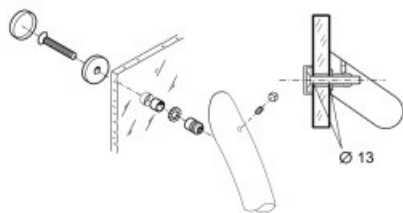

Indeks: **FIX-013-000D-01**

Producent:

PBA

Wykończenie:

Białe

Materiał:

Nylon

## Warianty produktu

Indeks	Cena
ZESTAW MOCUJĄCY JEDNOSTRONNY DO SZKŁA śr.35mm NYLON BIAŁY FIX-013-000D-01	6,15 zł VAT 23%
ZESTAW MOCUJĄCY JEDNOSTRONNY DO SZKŁA śr.35mm NYLON SZARY FIX-013-000D-07	6,15 zł VAT 23%
ZESTAW MOCUJĄCY JEDNOSTRONNY DO SZKŁA śr.35mm NYLON CZARNY FIX-013-000D-10	6,15 zł VAT 23%
ZESTAW MOCUJĄCY JEDNOSTRONNY DO SZKŁA śr.35mm NYLON BRĄZOWY FIX-013-000D-11	6,15 zł VAT 23%

## Opis produktu

- Jednostronny zestaw mocujący do szkła.
- Wykonany z nylonu i dostępny w wykończeniu w kolorze białym.
- Wyprodukowany na terenie UE.