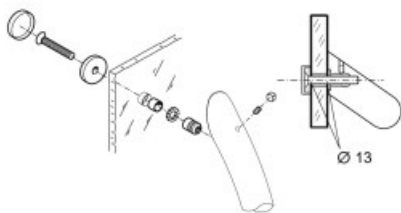

Indeks: **FIX-012-000D-10**

Producent:

PBA

Wykończenie:

Czarne

Materiał:

Nylon

Warianty produktu

Indeks	Cena
ZESTAW MOCUJĄCY JEDNOSTRONNY DO SZKŁA śr.30mm NYLON CZARNY FIX-012-000D-10	6,15 zł VAT 23%
ZESTAW MOCUJĄCY JEDNOSTRONNY DO SZKŁA śr.30mm NYLON BIAŁY FIX-012-000D-01	6,15 zł VAT 23%
ZESTAW MOCUJĄCY JEDNOSTRONNY DO SZKŁA śr.30mm NYLON SZARY FIX-012-000D-07	6,15 zł VAT 23%
ZESTAW MOCUJĄCY JEDNOSTRONNY DO SZKŁA śr.30mm NYLON BRĄZOWY FIX-012-000D-11	6,15 zł VAT 23%

Opis produktu

- Jednostronny zestaw mocujący do szkła.
- Wykonany z nylonu i dostępny w wykończeniu w kolorze czarnym.
- Wyprodukowany na terenie UE.