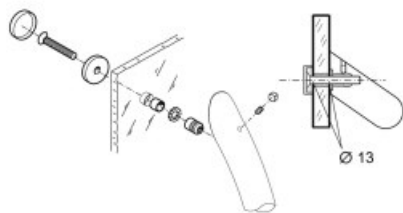

Karta produktu: ZESTAW MOCUJĄCY JEDNOSTRONNY DO SZKŁA śr.30mm NYLON BRĄZOWY

NOVET

Indeks: **FIX-012-000D-11**

Producent:

PBA

Wykończenie:

Brązowe

Materiał:

Nylon

Warianty produktu

Indeks	Cena
ZESTAW MOCUJĄCY JEDNOSTRONNY DO SZKŁA śr.30mm NYLON BRĄZOWY FIX-012-000D-11	6,15 zł VAT 23%
ZESTAW MOCUJĄCY JEDNOSTRONNY DO SZKŁA śr.30mm NYLON BIAŁY FIX-012-000D-01	6,15 zł VAT 23%
ZESTAW MOCUJĄCY JEDNOSTRONNY DO SZKŁA śr.30mm NYLON SZARY FIX-012-000D-07	6,15 zł VAT 23%
ZESTAW MOCUJĄCY JEDNOSTRONNY DO SZKŁA śr.30mm NYLON CZARNY FIX-012-000D-10	6,15 zł VAT 23%

Opis produktu

- Jednostronny zestaw mocujący do szkła.
- Wykonany z nylonu i dostępny w wykończeniu w kolorze brązowym.
- Wyprodukowany na terenie UE.

Przedstawione informacje nie stanowią oferty handlowej w rozumieniu art.66 §1 Kodeksu Cywilnego. Ze względu na ciągle poszerzanie asortymentu niektóre informacje mogą być nieaktualne. NOVET Spółka z o.o. zastrzega sobie prawo do dokonywania zmian oraz poprawiania treści udostępnianych w serwisie www.novet.eu w każdym czasie i w dowolnym zakresie bez wcześniejszego powiadomienia użytkowników. Kolory mają charakter orientacyjny i ze względu na technologię reprodukcji mogą się one różnić od rzeczywistych kolorów produktu.