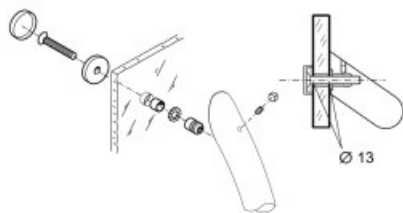

Indeks: **FIX-012-000D-07**

Producent:	PBA
Wykończenie:	Szare
Materiał:	Nylon

Warianty produktu

Indeks	Cena
ZESTAW MOCUJĄCY JEDNOSTRONNY DO SZKŁA śr.30mm NYLON SZARY FIX-012-000D-07	6,15 zł VAT 23%
ZESTAW MOCUJĄCY JEDNOSTRONNY DO SZKŁA śr.30mm NYLON BIAŁY FIX-012-000D-01	6,15 zł VAT 23%
ZESTAW MOCUJĄCY JEDNOSTRONNY DO SZKŁA śr.30mm NYLON CZARNY FIX-012-000D-10	6,15 zł VAT 23%
ZESTAW MOCUJĄCY JEDNOSTRONNY DO SZKŁA śr.30mm NYLON BRĄZOWY FIX-012-000D-11	6,15 zł VAT 23%

Opis produktu

- Jednostronny zestaw mocujący do szkła.
- Wykonany z nylonu i dostępny w wykończeniu w kolorze szarym.
- Wyprodukowany na terenie UE.