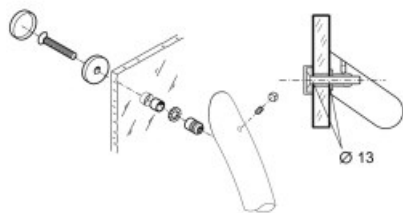

Indeks: **FIX-012-000D-01**

Producent: **PBA**
Wykończenie: **Białe**
Materiał: **Nylon**

Warianty produktu

Indeks	Cena
ZESTAW MOCUJĄCY JEDNOSTRONNY DO SZKŁA śr.30mm NYLON BIAŁY FIX-012-000D-01	6,15 zł VAT 23%
ZESTAW MOCUJĄCY JEDNOSTRONNY DO SZKŁA śr.30mm NYLON SZARY FIX-012-000D-07	6,15 zł VAT 23%
ZESTAW MOCUJĄCY JEDNOSTRONNY DO SZKŁA śr.30mm NYLON CZARNY FIX-012-000D-10	6,15 zł VAT 23%
ZESTAW MOCUJĄCY JEDNOSTRONNY DO SZKŁA śr.30mm NYLON BRĄZOWY FIX-012-000D-11	6,15 zł VAT 23%

Opis produktu

- Jednostronny zestaw mocujący do szkła.
- Wykonany z nylonu i dostępny w wykończeniu w kolorze białym.
- Wyprodukowany na terenie Unii Europejskiej.