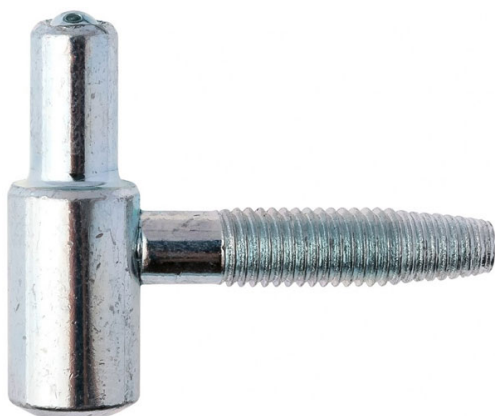

Indeks: CG055130H022

Producent:	Otlav
Wykończenie:	H0 - Galwanizowane na biało
Średnica (mm):	Ø 13
Materiał drzwi:	Drewniane
Ilość trzpieni:	1
Rodzaj drzwi:	Z przylgą

Warianty produktu

Indeks	Cena
DOLNA CZĘŚĆ ZAWIASU OT 055 130 7,6x35mm GALWANIZOWANA NA BIAŁO CG055130H022	1,07 zł VAT 23%
DOLNA CZĘŚĆ ZAWIASU OT 055 130 7,6x35mm BRĄZOWIONA CG055130B012	0,12 zł VAT 23%
DOLNA CZĘŚĆ ZAWIASU OT 055 130 7,6x35mm BRĄZOWIONA CG055130BN12	0,37 zł VAT 23%
DOLNA CZĘŚĆ ZAWIASU OT 055 130 7,6x35mm GALWANIZOWANA NA ŻÓŁTO CG055130H131	0,25 zł VAT 23%
DOLNA CZĘŚĆ ZAWIASU OT 055 130 7,6x35mm NIKLOWANA CG055130N005	0,74 zł VAT 23%
DOLNA CZĘŚĆ ZAWIASU OT 055 130 7,6x35mm MOSIĄDZOWANA CG055130O010	0,74 zł VAT 23%

Opis produktu

Dolna część zawiasu OT 055 o średnicy 13 mm charakteryzuje się nowoczesnym, prostym oraz kompaktowym kształtem. Została wyposażona w jeden trzpień o długości 35 mm.

Zastosowanie

Jest dedykowana do zastosowania wraz z górną częścią na drzwiach przylgowych wykonanych z drewna. Może zostać zamontowana zarówno w lewych, jak i w prawych skrzydłach drzwiowych.

Wykończenie

Dolna część zawiasu OT 055 oznaczona symbolem CG055130H022 występuje w wykończeniu galwanizowanym na biało.

Marka

Otlav to włoska marka specjalizująca się w produkcji zawiasów do drzwi i do okien od ponad 50 lat. Produkcja odbywa się w jednej z najnowocześniejszych fabryk w Europie, a najważniejszymi cechami produkowanych zawiasów są ich wysoka jakość oraz funkcjonalność. Najwyższe standardy, którymi kieruje się Otlav dotyczą nie tylko samych produktów, ale także całej działalności firmy, szacunku dla pracowników oraz środowiska naturalnego.