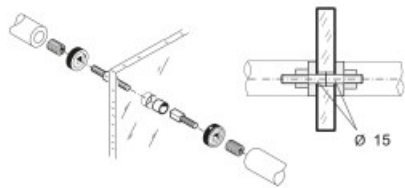

## Warianty produktu

Indeks	Cena
ZESTAW MOCUJĄCY PVD śr. 35mm 803-35PV	12,30 zł VAT 23%
ZESTAW MOCUJĄCY DWUSTRONNY (DO SZKŁA) śr.35mm NYLON BIAŁY 803-35BN	6,15 zł VAT 23%
ZESTAW MOCUJĄCY DWUSTRONNY (DO SZKŁA) śr.35mm NYLON SZARY 803-35GG	6,15 zł VAT 23%
ZESTAW MOCUJĄCY DWUSTRONNY (DO SZKŁA) śr.35mm NYLON BRĄZOWY 803-35MR	6,15 zł VAT 23%
ZESTAW MOCUJĄCY DWUSTRONNY (DO SZKŁA) śr.35mm NYLON CZARNY 803-35NR	6,15 zł VAT 23%
ZESTAW MOCUJĄCY MOSIĄDZ śr.35mm 803-35OL	12,30 zł VAT 23%

## Opis produktu

- Zestaw mocujący PVD.
- Wykonany na terenie Unii Europejskiej.