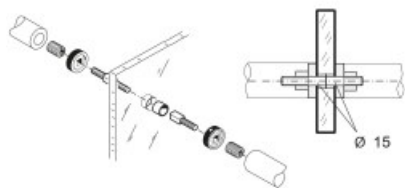

Indeks: 803-35NR

Producent:

PBA

Wykończenie:

Czarne

Materiał:

Nylon

## Warianty produktu

Indeks	Cena
ZESTAW MOCUJĄCY DWUSTRONNY (DO SZKŁA) śr.35mm NYLON CZARNY 803-35NR	6,15 zł VAT 23%
ZESTAW MOCUJĄCY DWUSTRONNY (DO SZKŁA) śr.35mm NYLON BIAŁY 803-35BN	6,15 zł VAT 23%
ZESTAW MOCUJĄCY DWUSTRONNY (DO SZKŁA) śr.35mm NYLON SZARY 803-35GG	6,15 zł VAT 23%
ZESTAW MOCUJĄCY DWUSTRONNY (DO SZKŁA) śr.35mm NYLON BRĄZOWY 803-35MR	6,15 zł VAT 23%
ZESTAW MOCUJĄCY MOSIĄDZ śr.35mm 803-35OL	12,30 zł VAT 23%
ZESTAW MOCUJĄCY PVD śr. 35mm 803-35PV	12,30 zł VAT 23%

## Opis produktu

- Dwustronny zestaw mocujący do szkła.
- Wykonany z nylonu i dostępny w wykończeniu w kolorze czarnym.
- Wyprodukowany na terenie Unii Europejskiej.