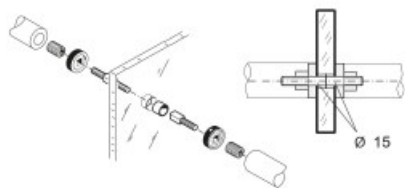

Indeks: 803-35MR

Producent:

PBA

Wykończenie:

Brązowe

Materiał:

Nylon

Warianty produktu

Indeks	Cena
ZESTAW MOCUJĄCY DWUSTRONNY (DO SZKŁA) śr.35mm NYLON BRĄZOWY 803-35MR	6,15 zł VAT 23%
ZESTAW MOCUJĄCY DWUSTRONNY (DO SZKŁA) śr.35mm NYLON BIAŁY 803-35BN	6,15 zł VAT 23%
ZESTAW MOCUJĄCY DWUSTRONNY (DO SZKŁA) śr.35mm NYLON SZARY 803-35GG	6,15 zł VAT 23%
ZESTAW MOCUJĄCY DWUSTRONNY (DO SZKŁA) śr.35mm NYLON CZARNY 803-35NR	6,15 zł VAT 23%
ZESTAW MOCUJĄCY MOSIĄDZ śr.35mm 803-35OL	12,30 zł VAT 23%
ZESTAW MOCUJĄCY PVD śr. 35mm 803-35PV	12,30 zł VAT 23%

Opis produktu

- Dwustronny zestaw mocujący do szkła.
- Wykonany z nylonu i dostępny w wykończeniu w kolorze brązowym.
- Wyprodukowany na terenie Unii Europejskiej.