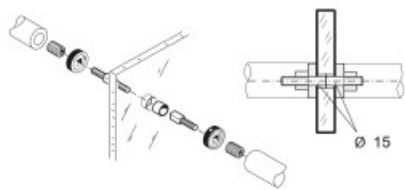

Indeks: 802-30PV

Producent:

PBA

Materiał:

Polimer

Warianty produktu

Indeks	Cena
ZESTAW MOCUJĄCY PVD śr. 30mm 802-30PV	12,30 zł VAT 23%
ZESTAW MOCUJĄCY DWUSTRONNY (DO SZKŁA) śr.30mm NYLON BIAŁY 802-30BN	6,15 zł VAT 23%
ZESTAW MOCUJĄCY DWUSTRONNY (DO SZKŁA) śr.30mm NYLON SZARY 802-30GG	6,15 zł VAT 23%
ZESTAW MOCUJĄCY DWUSTRONNY (DO SZKŁA) śr.30mm NYLON BRĄZOWY 802-30MR	6,15 zł VAT 23%
ZESTAW MOCUJĄCY DWUSTRONNY (DO SZKŁA) śr.30mm NYLON CZARNY 802-30NR	6,15 zł VAT 23%
ZESTAW MOCUJĄCY MOSIĄDZ śr.30mm 802-30OL	12,30 zł VAT 23%

Opis produktu

- Zestaw mocujący do PVD.
- Wykonany z polimeru.
- Wyprodukowany na terenie Unii Europejskiej.