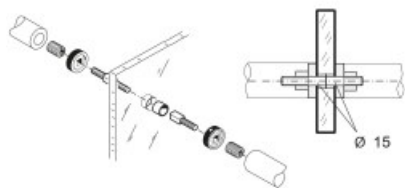

Indeks: 802-30NR

Producent:

PBA

Wykończenie:

Czarne

Materiał:

Nylon

## Warianty produktu

Indeks	Cena
ZESTAW MOCUJĄCY DWUSTRONNY (DO SZKŁA) śr.30mm NYLON CZARNY 802-30NR	6,15 zł VAT 23%
ZESTAW MOCUJĄCY DWUSTRONNY (DO SZKŁA) śr.30mm NYLON BIAŁY 802-30BN	6,15 zł VAT 23%
ZESTAW MOCUJĄCY DWUSTRONNY (DO SZKŁA) śr.30mm NYLON SZARY 802-30GG	6,15 zł VAT 23%
ZESTAW MOCUJĄCY DWUSTRONNY (DO SZKŁA) śr.30mm NYLON BRĄZOWY 802-30MR	6,15 zł VAT 23%
ZESTAW MOCUJĄCY MOSIĄDZ śr.30mm 802-30OL	12,30 zł VAT 23%
ZESTAW MOCUJĄCY PVD śr. 30mm 802-30PV	12,30 zł VAT 23%

## Opis produktu

- Dwustronny zestaw mocujący do szkła.
- Wykonany z nylonu i dostępny w wykończeniu w kolorze czarnym.
- Wyprodukowany na terenie Unii Europejskiej.