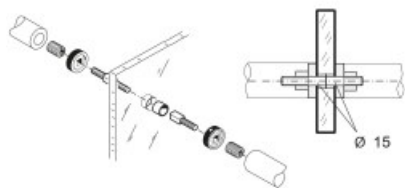

Indeks: 802-30MR

Producent:

PBA

Wykończenie:

Brązowe

Materiał:

Nylon

Warianty produktu

Indeks	Cena
ZESTAW MOCUJĄCY DWUSTRONNY (DO SZKŁA) śr.30mm NYLON BRĄZOWY 802-30MR	6,15 zł VAT 23%
ZESTAW MOCUJĄCY DWUSTRONNY (DO SZKŁA) śr.30mm NYLON BIAŁY 802-30BN	6,15 zł VAT 23%
ZESTAW MOCUJĄCY DWUSTRONNY (DO SZKŁA) śr.30mm NYLON SZARY 802-30GG	6,15 zł VAT 23%
ZESTAW MOCUJĄCY DWUSTRONNY (DO SZKŁA) śr.30mm NYLON CZARNY 802-30NR	6,15 zł VAT 23%
ZESTAW MOCUJĄCY MOSIĄDZ śr.30mm 802-30OL	12,30 zł VAT 23%
ZESTAW MOCUJĄCY PVD śr. 30mm 802-30PV	12,30 zł VAT 23%

Opis produktu

- Dwustronny zestaw mocujący do szkła.
- Wykonany z nylonu i dostępny w wykończeniu w kolorze brązowym.
- Wyprodukowany na terenie Unii Europejskiej.