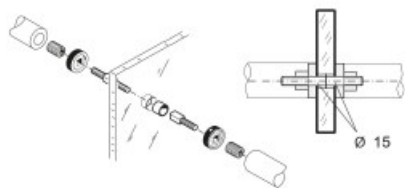

Indeks: 802-30GG

Producent:

PBA

Wykończenie:

Szare

Materiał:

Nylon

Warianty produktu

Indeks	Cena
ZESTAW MOCUJĄCY DWUSTRONNY (DO SZKŁA) śr.30mm NYLON SZARY 802-30GG	6,15 zł VAT 23%
ZESTAW MOCUJĄCY DWUSTRONNY (DO SZKŁA) śr.30mm NYLON BIAŁY 802-30BN	6,15 zł VAT 23%
ZESTAW MOCUJĄCY DWUSTRONNY (DO SZKŁA) śr.30mm NYLON BRĄZOWY 802-30MR	6,15 zł VAT 23%
ZESTAW MOCUJĄCY DWUSTRONNY (DO SZKŁA) śr.30mm NYLON CZARNY 802-30NR	6,15 zł VAT 23%
ZESTAW MOCUJĄCY MOSIĄDZ śr.30mm 802-30OL	12,30 zł VAT 23%
ZESTAW MOCUJĄCY PVD śr. 30mm 802-30PV	12,30 zł VAT 23%

Opis produktu

- Dwustronny zestaw mocujący do szkła.
- Wykonany z nylonu i dostępny w wykończeniu w kolorze szarym.
- Wyprodukowany na terenie Unii Europejskiej.