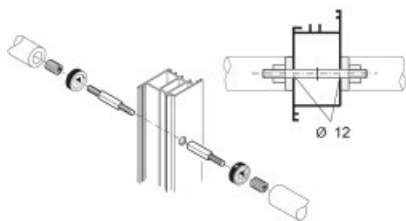

Indeks: 703-35BOL

Producent:

PBA

Warianty produktu

Indeks	Cena
ZESTAW MOCUJĄCY DO MOSIĄDZU, śr.35mm 703-35BOL	12,30 zł VAT 23%
ZESTAW MOCUJĄCY DWUSTRONNY (DO DREWNA) śr.35mm NYLON BIAŁY 703-35BBN	6,15 zł VAT 23%
ZESTAW MOCUJĄCY DWUSTRONNY (DO DREWNA) śr.35mm NYLON SZARY 703-35BGG	6,15 zł VAT 23%
ZESTAW MOCUJĄCY DWUSTRONNY (DO DREWNA) śr.35mm NYLON BRĄZOWY 703-35BMR	6,15 zł VAT 23%
ZESTAW MOCUJĄCY DWUSTRONNY (DO DREWNA) śr.35mm NYLON CZARNY 703-35BNR	6,15 zł VAT 23%
ZESTAW MOCUJĄCY DO PVD, śr.35mm 703-35BPV	12,30 zł VAT 23%
ZESTAW MOCUJĄCY DO STALI NIERDZEWNEJ śr.35mm 703-35BSS	18,45 zł VAT 23%

Opis produktu

- Zestaw mocujący do mosiądzu.
- Wyprodukowany na terenie Unii Europejskiej.