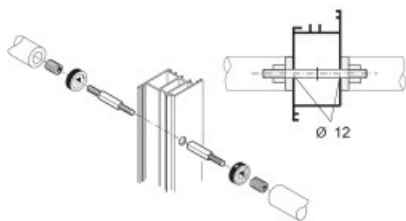

Indeks: 703-35BNR

Producent:

PBA

Wykończenie:

Czarne

Materiał:

Nylon

Warianty produktu

Indeks	Cena
ZESTAW MOCUJĄCY DWUSTRONNY (DO DREWNA) śr.35mm NYLON CZARNY 703-35BNR	6,15 zł VAT 23%
ZESTAW MOCUJĄCY DWUSTRONNY (DO DREWNA) śr.35mm NYLON BIAŁY 703-35BBN	6,15 zł VAT 23%
ZESTAW MOCUJĄCY DWUSTRONNY (DO DREWNA) śr.35mm NYLON SZARY 703-35BGG	6,15 zł VAT 23%
ZESTAW MOCUJĄCY DWUSTRONNY (DO DREWNA) śr.35mm NYLON BRĄZOWY 703-35BMR	6,15 zł VAT 23%
ZESTAW MOCUJĄCY DO MOSIĄDZU, śr.35mm 703-35BOL	12,30 zł VAT 23%
ZESTAW MOCUJĄCY DO PVD, śr.35mm 703-35BPV	12,30 zł VAT 23%
ZESTAW MOCUJĄCY DO STALI NIERDZEWNEJ śr.35mm 703-35BSS	18,45 zł VAT 23%

Opis produktu

- Dwustronny zestaw mocujący do drewna.
- Wykonany z nylonu i dostępny w wykończeniu w kolorze czarnym.
- Wyprodukowany na terenie Unii Europejskiej.