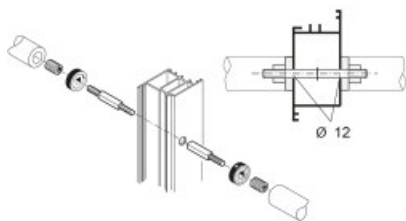

Indeks: 703-35BMR

Producent:

PBA

Wykończenie:

Brązowe

Materiał:

Nylon

Warianty produktu

Indeks	Cena
ZESTAW MOCUJĄCY DWUSTRONNY (DO DREWNA) śr.35mm NYLON BRĄZOWY 703-35BMR	6,15 zł VAT 23%
ZESTAW MOCUJĄCY DWUSTRONNY (DO DREWNA) śr.35mm NYLON BIAŁY 703-35BBN	6,15 zł VAT 23%
ZESTAW MOCUJĄCY DWUSTRONNY (DO DREWNA) śr.35mm NYLON SZARY 703-35BGG	6,15 zł VAT 23%
ZESTAW MOCUJĄCY DWUSTRONNY (DO DREWNA) śr.35mm NYLON CZARNY 703-35BNR	6,15 zł VAT 23%
ZESTAW MOCUJĄCY DO MOSIĄDZU, śr.35mm 703-35BOL	12,30 zł VAT 23%
ZESTAW MOCUJĄCY DO PVD, śr.35mm 703-35BPV	12,30 zł VAT 23%
ZESTAW MOCUJĄCY DO STALI NIERDZEWNEJ śr.35mm 703-35BSS	18,45 zł VAT 23%

Opis produktu

- Dwustronny zestaw mocujący do drewna.
- Wykonany z nylonu i dostępny w wykończeniu w kolorze brązowym.
- Wyprodukowany na terenie Unii Europejskiej.