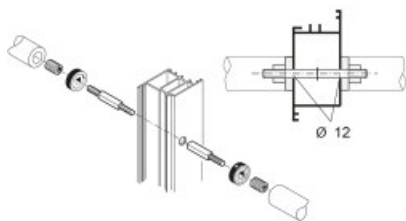

Indeks: 703-35BGG

Producent:

PBA

Wykończenie:

Szare

Materiał:

Nylon

Warianty produktu

Indeks	Cena
ZESTAW MOCUJĄCY DWUSTRONNY (DO DREWNA) śr.35mm NYLON SZARY 703-35BGG	6,15 zł VAT 23%
ZESTAW MOCUJĄCY DWUSTRONNY (DO DREWNA) śr.35mm NYLON BIAŁY 703-35BBN	6,15 zł VAT 23%
ZESTAW MOCUJĄCY DWUSTRONNY (DO DREWNA) śr.35mm NYLON BRĄZOWY 703-35BMR	6,15 zł VAT 23%
ZESTAW MOCUJĄCY DWUSTRONNY (DO DREWNA) śr.35mm NYLON CZARNY 703-35BNR	6,15 zł VAT 23%
ZESTAW MOCUJĄCY DO MOSIĄDZU, śr.35mm 703-35BOL	12,30 zł VAT 23%
ZESTAW MOCUJĄCY DO PVD, śr.35mm 703-35BPV	12,30 zł VAT 23%
ZESTAW MOCUJĄCY DO STALI NIERDZEWNEJ śr.35mm 703-35BSS	18,45 zł VAT 23%

Opis produktu

- Dwustronny zestaw mocujący do drewna.
- Wykonany z nylonu i dostępny w wykończeniu w kolorze szarym.
- Wyprodukowany na terenie Unii Europejskiej.