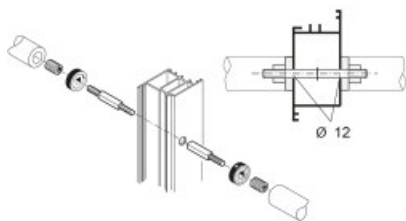

Indeks: 703-35BBN

Producent:

PBA

Wykończenie:

Białe

Materiał:

Nylon

Warianty produktu

Indeks	Cena
ZESTAW MOCUJĄCY DWUSTRONNY (DO DREWNA) śr.35mm NYLON BIAŁY 703-35BBN	6,15 zł VAT 23%
ZESTAW MOCUJĄCY DWUSTRONNY (DO DREWNA) śr.35mm NYLON SZARY 703-35BGG	6,15 zł VAT 23%
ZESTAW MOCUJĄCY DWUSTRONNY (DO DREWNA) śr.35mm NYLON BRĄZOWY 703-35BMR	6,15 zł VAT 23%
ZESTAW MOCUJĄCY DWUSTRONNY (DO DREWNA) śr.35mm NYLON CZARNY 703-35BNR	6,15 zł VAT 23%
ZESTAW MOCUJĄCY DO MOSIĄDZU, śr.35mm 703-35BOL	12,30 zł VAT 23%
ZESTAW MOCUJĄCY DO PVD, śr.35mm 703-35BPV	12,30 zł VAT 23%
ZESTAW MOCUJĄCY DO STALI NIERDZEWNEJ śr.35mm 703-35BSS	18,45 zł VAT 23%

Opis produktu

- Dwustronny zestaw mocujący do drewna.
- Wykonany z nylonu i dostępny w wykończeniu w kolorze białym.
- Wyprodukowany na terenie Unii Europejskiej.