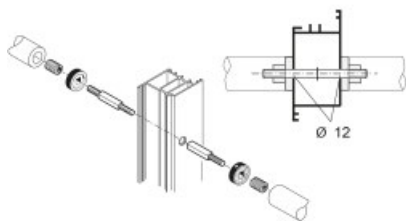

Indeks: 702-30BGG

Producent:

PBA

Wykończenie:

Szare

Materiał:

Nylon

## Warianty produktu

Indeks	Cena
ZESTAW MOCUJĄCY DWUSTRONNY (DO DREWNA) śr.30mm NYLON SZARY 702-30BGG	6,15 zł VAT 23%
ZESTAW MOCUJĄCY DWUSTRONNY (DO DREWNA) śr.30mm NYLON BIAŁY 702-30BBN	6,15 zł VAT 23%
ZESTAW MOCUJĄCY DWUSTRONNY (DO DREWNA) śr.30mm NYLON BRĄZOWY 702-30BMR	6,15 zł VAT 23%
ZESTAW MOCUJĄCY DWUSTRONNY (DO DREWNA) śr.30mm NYLON CZARNY 702-30BNR	6,15 zł VAT 23%
ZESTAW MOCUJĄCY DO STALI NIERDZEWNEJ śr.30mm 702-30BSS	12,30 zł VAT 23%

## Opis produktu

- Dwustronny zestaw mocujący do drewna.
- Wykonany z nylonu i dostępny w wykończeniu w kolorze szarym.
- Wyprodukowany na terenie Unii Europejskiej.