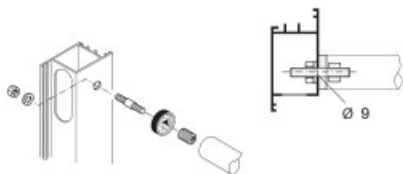

Karta produktu: **ZESTAW MOCUJĄCY JEDNOSTRONNY
(DO PROFILI ALUMINIOWYCH) śr.35mm NYLON
SZARY**

NOVET

Indeks: **603-35GG**

Producent:

PBA

Wykończenie:

Szare

Materiał:

Nylon

Warianty produktu

Indeks	Cena
ZESTAW MOCUJĄCY JEDNOSTRONNY (DO PROFILI ALUMINIOWYCH) śr.35mm NYLON SZARY 603-35GG	6,15 zł VAT 23%
ZESTAW MOCUJĄCY JEDNOSTRONNY (DO PROFILI ALUMINIOWYCH) śr.35mm NYLON BIAŁY 603-35BN	6,15 zł VAT 23%
ZESTAW MOCUJĄCY JEDNOSTRONNY (DO PROFILI ALUMINIOWYCH) śr.35mm NYLON CZARNY 603-35NR	6,15 zł VAT 23%

Opis produktu

- Jednostronny zestaw mocujący do profili aluminiowych.
- Wykonany z nylonu i dostępny w wykończeniu w kolorze szarym.
- Wyprodukowany na terenie Unii Europejskiej.