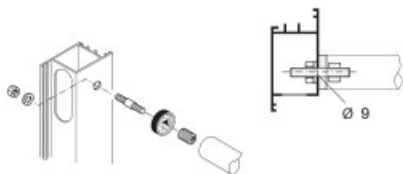

Karta produktu: **ZESTAW MOCUJĄCY JEDNOSTRONNY (DO PROFILI ALUMINIOWYCH) śr.35mm NYLON BIAŁY**

**NOVET**

Indeks: **603-35BN**

Producent:	PBA
Wykończenie:	Białe
Materiał:	Nylon

## Warianty produktu

Indeks	Cena
<b>ZESTAW MOCUJĄCY JEDNOSTRONNY (DO PROFILI ALUMINIOWYCH) śr.35mm NYLON BIAŁY</b> 603-35BN	<b>6,15 zł</b> VAT 23%
<b>ZESTAW MOCUJĄCY JEDNOSTRONNY (DO PROFILI ALUMINIOWYCH) śr.35mm NYLON SZARY</b> 603-35GG	<b>6,15 zł</b> VAT 23%
<b>ZESTAW MOCUJĄCY JEDNOSTRONNY (DO PROFILI ALUMINIOWYCH) śr.35mm NYLON CZARNY</b> 603-35NR	<b>6,15 zł</b> VAT 23%

## Opis produktu

- Jednostronny zestaw mocujący do profili aluminiowych.
- Wykonany z nylonu i dostępny w wykończeniu w kolorze białym.
- Wyprodukowany na terenie Unii Europejskiej.