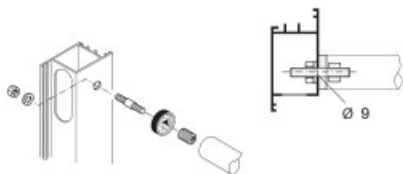

Indeks: 602-30NR

Producent:

PBA

Wykończenie:

Czarne

Materiał:

Nylon

Warianty produktu

Indeks	Cena
ZESTAW MOCUJĄCY JEDNOSTRONNY (DO PROFILI ALUMINIOWYCH) śr.30mm NYLON CZARNY 602-30NR	6,15 zł VAT 23%
ZESTAW MOCUJĄCY JEDNOSTRONNY (DO PROFILI ALUMINIOWYCH) śr.30mm NYLON BIAŁY 602-30BN	6,15 zł VAT 23%
ZESTAW MOCUJĄCY JEDNOSTRONNY (DO PROFILI ALUMINIOWYCH) śr.30mm NYLON SZARY 602-30GG	6,15 zł VAT 23%
ZESTAW MOCUJĄCY JEDNOSTRONNY (DO PROFILI ALUMINIOWYCH) śr.30mm NYLON BRĄZOWY 602-30MR	6,15 zł VAT 23%

Opis produktu

- Jednostronny zestaw mocujący do profili aluminiowych.
- Wykonany z nylonu i dostępny w wykończeniu w kolorze czarnym.
- Wyprodukowany na terenie Unii Europejskiej.