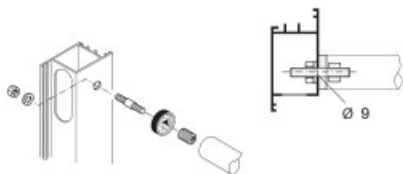

Karta produktu: **ZESTAW MOCUJĄCY JEDNOSTRONNY (DO PROFILI ALUMINIOWYCH) śr.30mm NYLON SZARY**

**NOVET**

Indeks: **602-30GG**

Producent:

PBA

Wykończenie:

Szare

Materiał:

## Opis produktu

- Jednostronny zestaw mocujący do profili aluminiowych.
- Wykonany z nylonu i dostępny w wykończeniu w kolorze szarym.
- Wyprodukowany na terenie Unii Europejskiej.