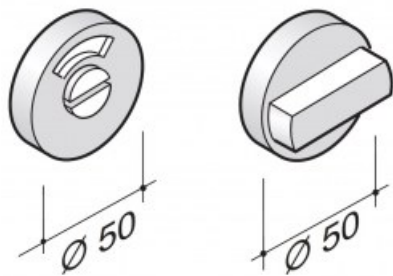

Indeks: 324-MR

Producent:	PBA
Wykończenie:	Brązowe
Materiał:	Nylon
Wymiar szyldu (mm):	Ø 50
Sposób montażu:	Na śruby
Otwór w szyldzie:	WC
Kształt szyldu:	Okragły

Warianty produktu

Indeks	Wykończenie:	Otwór w szyldzie:	Kształt szyldu:	Cena
SZYLD DOLNY WC NYLON BRĄZOWY 324-MR	Brązowe	WC	Okragły	6,15 zł VAT 23%
SZYLD DOLNY WC NYLON BIAŁY 324-BN	Białe	WC	Okragły	6,15 zł VAT 23%

Opis produktu

- Okrągły szyld dolny o średnicy 50 mm z blokadą WC.
- Wykonany z nylonu i dostępny w wykończeniu w kolorze brązowym.
- Montowany na śruby.