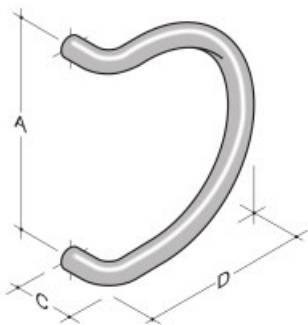

Produkt wycofany ze sprzedaży.

Karta produktu: UCHWYT DRZWIOWY 30/230mm NYLON SZARY

NOVET

Indeks: 309-230GG

Producent:	PBA
Wykończenie:	Szare
Materiał:	Nylon
Rozstaw (mm):	230
Rodzaj:	Odsadzony
Średnica pochwytu (mm):	Ø30

Wymiar A: 230 mm

Wymiar C: 70 mm

Wymiar D: 190 mm

Warianty produktu

Indeks	Wykończenie:	Rozstaw (mm):	Rodzaj:	Cena
UCHWYT DRZWIOWY 30/230mm NYLON SZARY 309-230GG	Szare	230	Odsadzony	30,75 zł VAT 23%
UCHWYT DRZWIOWY 30/230mm NYLON BRĄZOWY 309-230MR	Brązowe	230	Odsadzony	30,75 zł VAT 23%
UCHWYT DRZWIOWY 30/230mm NYLON CZARNY 309-230NR	Czarne	230	Odsadzony	30,75 zł VAT 23%

Opis produktu

- Uchwyt drzwiowy o rozstawie 230 mm i średnicy Ø 30 mm.
- Wykonany z nylonu i dostępny w wykończeniu w kolorze szarym.
- Wyprodukowany na terenie Unii Europejskiej.

Przedstawione informacje nie stanowią oferty handlowej w rozumieniu art.66 §1 Kodeksu Cywilnego. Ze względu na ciągle poszerzanie asortymentu niektóre informacje mogą być nieaktualne. NOVET Spółka z o.o. zastrzega sobie prawo do dokonywania zmian oraz poprawiania treści udostępnianych w serwisie www.novet.eu w każdym czasie i w dowolnym zakresie bez wcześniejszego powiadomienia użytkowników. Kolory mają charakter orientacyjny i ze względu na technologię reprodukcji mogą się one różnić od rzeczywistych kolorów produktu.