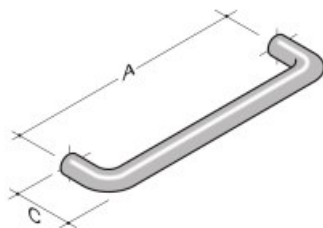

Indeks: 306-350GG

Producent:	PBA
Wykończenie:	Szare
Materiał:	Nylon
Rozstaw (mm):	350
Rodzaj:	Prosty
Średnica pochwytu (mm):	Ø35

Wymiar A: 350 mm

Wymiar C: 70 mm

Warianty produktu

Indeks	Wykończenie:	Materiał:	Rodzaj:	Cena
UCHWYT DRZWIOWY 35/350mm NYLON SZARY 306-350GG	Szare	Nylon	Prosty	30,75 zł VAT 23%
UCHWYT DRZWIOWY 35/350mm NYLON BIAŁY 306-0035-01	Białe	Nylon	Prosty	30,75 zł VAT 23%
UCHWYT DRZWIOWY 35/350mm NYLON CZARNY 306-0035-10	Czarne	Nylon	Prosty	30,75 zł VAT 23%
UCHWYT DRZWIOWY 35/350mm NYLON BRĄZOWY 306-0035-11	Brązowe	Nylon	Prosty	30,75 zł VAT 23%
UCHWYT DRZWIOWY 35/350mm NYLON BIAŁY 306-350BN	Białe	Nylon	Prosty	30,75 zł VAT 23%
UCHWYT DRZWIOWY 35/350mm NYLON CZARNY 306-350NR	Czarne	Nylon	Prosty	30,75 zł VAT 23%

Opis produktu

- Uchwyt o rozstawie 350 mm i średnicy Ø 35 mm.
- Wykonany z nylonu i dostępny w wykończeniu w kolorze szarym.
- Wyprodukowany na terenie Unii Europejskiej.