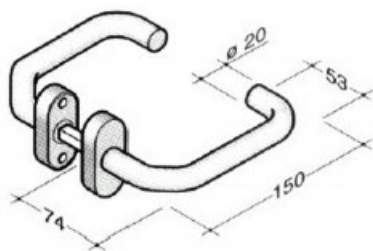

Indeks: 2029FS-SS

Producent:	PBA
Wykończenie:	Matowe
Materiał:	Stal nierdzewna
Wymiar szyldu (mm):	30x60
Sposób montażu:	Na śruby i wkręty
Trzpień Ø (mm):	Ø 8
Otwór w szyldzie:	Brak
Strona otwierania:	Uniwersalna

Warianty produktu

Indeks	Wykończenie:	Wymiar szyldu (mm):	Otwór w szyldzie:	Cena
KLAMKA SZYLD OWALNY STAL NIERDZEWNA 2029FS-SS	Matowe	30x60	Brak	73,80 zł VAT 23%

Opis produktu

- Klamka na szyldzie owalnym o wymiarach 30x60 mm.
- Wykonana ze stali nierdzewnej.
- Montowana na śruby i wkręty.
- Wyposażona w trzpień \square 8 mm.
- Odpowiednia do drzwi prawych / lewych.
- Dostępna w wykończeniu matowym.