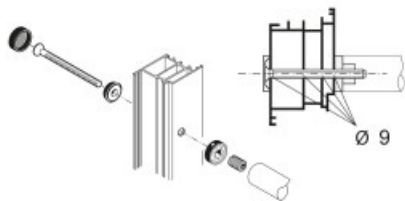

Indeks: 1103-35BMR

Producent:

PBA

Wykończenie:

Brązowe

Materiał:

Nylon

Warianty produktu

Indeks	Cena
ZESTAW MOCUJĄCY JEDNOSTRONNY (DO DREWNA) NYLON BRĄZOWY 35mm 1103-35BMR	6,15 zł VAT 23%
ZESTAW MOCUJĄCY JEDNOSTRONNY (DO DREWNA) NYLON BIAŁY 35mm 1103-35BBN	6,15 zł VAT 23%
ZESTAW MOCUJĄCY JEDNOSTRONNY (DO DREWNA) NYLON SZARY 35mm 1103-35BGG	6,15 zł VAT 23%
ZESTAW MOCUJĄCY JEDNOSTRONNY (DO DREWNA) NYLON CZARNY 35mm 1103-35BNR	6,15 zł VAT 23%

Opis produktu

- Zestaw mocujący jednostronny.
- Dedykowany do drewna.
- Wykonany z nylonu.
- Dostępny w wykończeniu w kolorze brązowym.
- Wyprodukowany na terenie UE.