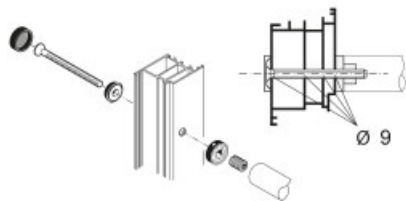

Indeks: 1102-30BNR

Producent:

PBA

Wykończenie:

Czarne

Materiał:

Nylon

Warianty produktu

Indeks	Cena
ZESTAW MOCUJĄCY JEDNOSTRONNY (DO DREWNA) NYLON CZARNY 30mm 1102-30BNR	6,15 zł VAT 23%
ZESTAW MOCUJĄCY JEDNOSTRONNY (DO DREWNA) NYLON BIAŁY 30mm 1102-30BBN	6,15 zł VAT 23%
ZESTAW MOCUJĄCY JEDNOSTRONNY (DO DREWNA) NYLON BRĄZOWY 30mm 1102-30BMR	6,15 zł VAT 23%

Opis produktu

- Zestaw mocujący jednostronny.
- Dedykowany do drewna.
- Wykonany z nylonu.
- Dostępny w wykończeniu w kolorze czarnym.
- Wyprodukowany na terenie UE.