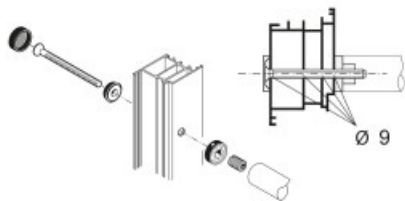

Indeks: 1102-30BMR

Producent:

PBA

Wykończenie:

Brązowe

Materiał:

Nylon

## Warianty produktu

Indeks	Cena
ZESTAW MOCUJĄCY JEDNOSTRONNY (DO DREWNA) NYLON BRĄZOWY 30mm 1102-30BMR	6,15 zł VAT 23%
ZESTAW MOCUJĄCY JEDNOSTRONNY (DO DREWNA) NYLON BIAŁY 30mm 1102-30BBN	6,15 zł VAT 23%
ZESTAW MOCUJĄCY JEDNOSTRONNY (DO DREWNA) NYLON CZARNY 30mm 1102-30BNR	6,15 zł VAT 23%

## Opis produktu

- Zestaw mocujący jednostronny.
- Dedykowany do drewna.
- Wykonany z nylonu.
- Dostępny w wykończeniu w kolorze brązowym.
- Wyprodukowany na terenie UE.