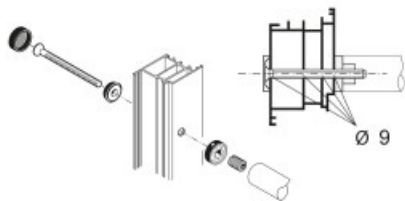

Indeks: 1102-30BBN

Producent:

PBA

Wykończenie:

Białe

Materiał:

Nylon

## Warianty produktu

| Indeks  | Cena               |
|---|--------------------|
| ZESTAW MOCUJĄCY JEDNOSTRONNY (DO DREWNA) NYLON BIAŁY 30mm<br>1102-30BBN   | 6,15 zł<br>VAT 23% |
| ZESTAW MOCUJĄCY JEDNOSTRONNY (DO DREWNA) NYLON BRĄZOWY 30mm<br>1102-30BMR | 6,15 zł<br>VAT 23% |
| ZESTAW MOCUJĄCY JEDNOSTRONNY (DO DREWNA) NYLON CZARNY 30mm<br>1102-30BNR  | 6,15 zł<br>VAT 23% |

## Opis produktu

- Zestaw mocujący jednostronny.
- Dedykowany do drewna.
- Wykonany z nylonu.
- Dostępny w wykończeniu w kolorze białym.
- Wyprodukowany na terenie UE.