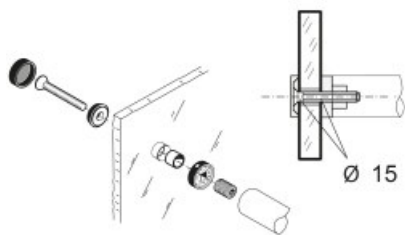

Indeks: 1003-35PV

Producent:

PBA

Warianty produktu

Indeks	Cena
ZESTAW MOCUJĄCY DO SZKŁA, PVD średnica 35mm 1003-35PV	12,30 zł VAT 23%
ZESTAW MOCUJĄCY JEDNOSTRONNY (DO SZKŁA) NYLON BIAŁY 35mm 1003-35BN	6,15 zł VAT 23%
ZESTAW MOCUJĄCY JEDNOSTRONNY (DO SZKŁA) NYLON BRĄZOWY 35mm 1003-35MR	6,15 zł VAT 23%
ZESTAW MOCUJĄCY DO SZKŁA, MOSIĄDZ średnica 35 mm 1003-35OL	6,15 zł VAT 23%

Opis produktu

- Zestaw mocujący jednostronny (do szkła).
- Dostępny w wykończeniu PVD.
- Wyprodukowany na terenie UE.

Zestaw mocujący jednostronny do szkła