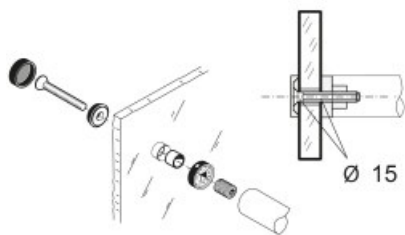

Indeks: 1003-35OL

Producent:

PBA

Warianty produktu

Indeks	Cena
ZESTAW MOCUJĄCY DO SZKŁA, MOSIĄDZ średnica 35 mm 1003-35OL	6,15 zł VAT 23%
ZESTAW MOCUJĄCY JEDNOSTRONNY (DO SZKŁA) NYLON BIAŁY 35mm 1003-35BN	6,15 zł VAT 23%
ZESTAW MOCUJĄCY JEDNOSTRONNY (DO SZKŁA) NYLON BRĄZOWY 35mm 1003-35MR	6,15 zł VAT 23%
ZESTAW MOCUJĄCY DO SZKŁA, PVD średnica 35mm 1003-35PV	12,30 zł VAT 23%

Opis produktu

- Zestaw mocujący jednostronny (do szkła).
- Wykonany z mosiądzu.
- Wyprodukowany na terenie UE.

Zestaw mocujący jednostronny do szkła