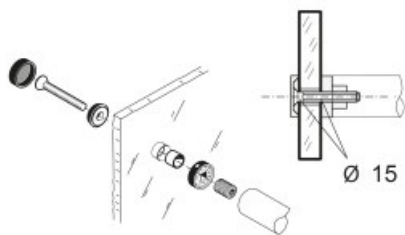

Indeks: 1003-35NR

Producent:

PBA

Wykończenie:

Czarne

Materiał:

Nylon

Warianty produktu

Indeks	Cena
ZESTAW MOCUJĄCY JEDNOSTRONNY (DO SZKŁA) NYLON CZARNY 35mm 1003-35NR	6,15 zł VAT 23%

Opis produktu

- Zestaw mocujący jednostronny (do szkła).
- Wykonany z nylonu.
- Dostępny w wykończeniu w kolorze czarnym.
- Wyprodukowany na terenie UE.

Zestaw mocujący jednostronny do szkła