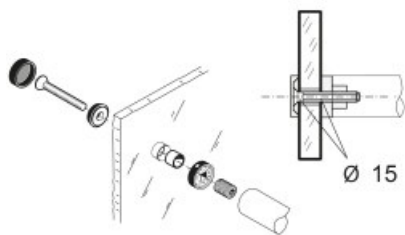

Indeks: 1002-30NR

Producent:

PBA

Wykończenie:

Czarne

Materiał:

Nylon

Warianty produktu

Indeks	Cena
ZESTAW MOCUJĄCY JEDNOSTRONNY (DO SZKŁA) NYLON CZARNY 30mm 1002-30NR	6,15 zł VAT 23%

Opis produktu

- Zestaw mocujący jednostronny (do szkła).
- Wykonany z nylonu.
- Dostępny w wykończeniu w kolorze czarnym.
- Wyprodukowany na terenie UE.

Zestaw mocujący jednostronny do szkła