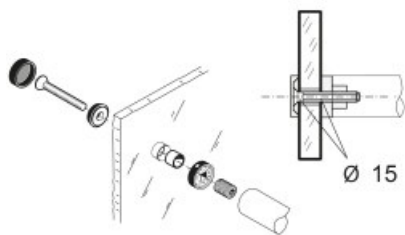

Indeks: 1002-30GG

Producent:

PBA

Wykończenie:

Szare

Materiał:

Nylon

Warianty produktu

Indeks	Cena
ZESTAW MOCUJĄCY JEDNOSTRONNY (DO SZKŁA) NYLON SZARY 30mm 1002-30GG	6,15 zł VAT 23%

Opis produktu

- Zestaw mocujący jednostronny (do szkła).
- Wykonany z nylonu.
- Dostępny w wykończeniu w kolorze szarym.
- Wyprodukowany na terenie UE.

Zestaw mocujący jednostronny do szkła