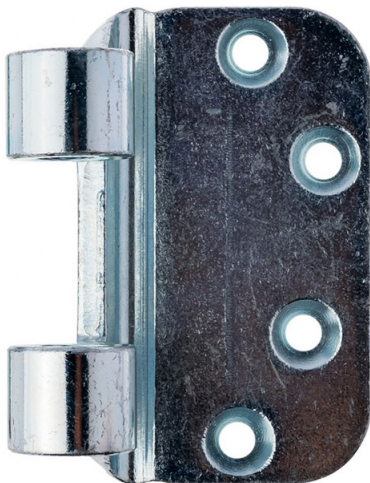

Indeks: **CG750180H008**

Producent:

Otlav

Warianty produktu

Indeks	Cena
ZEWNĘTRZNA CZĘŚĆ ZAWIASU OT 750 180 Z PŁYTKĄ GALWANIZOWANA NA BIAŁO CG750180H008	18,61 zł VAT 23%

Opis produktu

Zewnętrzna część zawiasu OT 750 Ø18 z płytką charakteryzuje się nowoczesnym, prostym oraz kompaktowym kształtem.

Zastosowanie

Zewnętrzna część zawiasu OT 750 Ø18 jest dedykowana do zastosowania wraz z trzpieniem i środkową częścią na drzwiach stalowych. Może zostać zamontowana zarówno w lewych, jak i w prawych skrzydłach drzwiowych o maksymalnej wadze 80 kg.

Wykończenie

Zewnętrzna część zawiasu OT 750 Ø18 oznaczona symbolem CG750180H008 występuje w wykończeniu galwanizowanym na biało.

Marka

Otlav to uznana europejska marka specjalizująca się w produkcji zawiasów do drzwi i do okien od ponad 50 lat. Produkcja odbywa się w jednej z najnowocześniejszych fabryk w Europie, a najważniejszymi cechami produkowanych zawiasów są ich wysoka jakość oraz funkcjonalność. Najwyższe standardy, którymi kieruje się Otlav dotyczą nie tylko samych produktów, ale także całej działalności firmy, szacunku dla pracowników oraz środowiska naturalnego.
