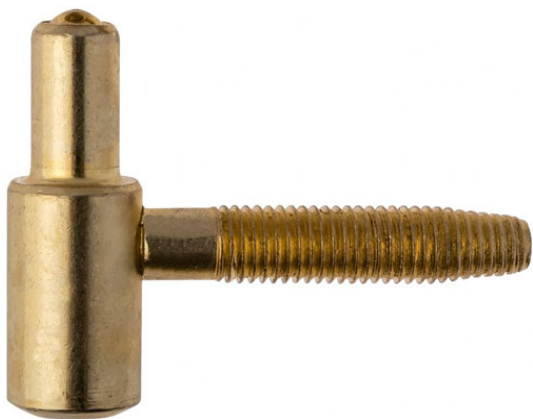

Indeks: CG0551400005

Producent:	Otlav
Wykończenie:	00 - Mosiądzowane
Średnica (mm):	Ø 14
Materiał drzwi:	Drewniane
Ilość trzpieni:	1
Rodzaj drzwi:	Z przylgą

Warianty produktu

Indeks	Cena
DOLNA CZĘŚĆ ZAWIASU OT 055 140 8,1x40mm MOSIĄDZOWANA CG0551400005	2,16 zł VAT 23%
DOLNA CZĘŚĆ ZAWIASU OT 055 140 8,1x40mm BRĄZOWIONA CG055140BN15	0,74 zł VAT 23%
DOLNA CZĘŚĆ ZAWIASU OT 055 140 8,1x40mm GALWANIZOWANA NA BIAŁO CG055140H008	1,37 zł VAT 23%
DOLNA CZĘŚĆ ZAWIASU OT 055 140 8,1x40mm NIKLOWANA CG055140N008	2,20 zł VAT 23%

Opis produktu

Dolna część zawiasu OT 055 o średnicy 14 mm charakteryzuje się nowoczesnym, prostym oraz kompaktowym kształtem. Została wyposażona w jeden trzpień o długości 40 mm.

Zastosowanie

Jest dedykowana do zastosowania wraz z górną częścią na drzwiach przylgowych wykonanych z drewna. Może zostać zamontowana zarówno w lewych, jak i w prawych skrzydłach drzwiowych.

Wykończenie

Dolna część zawiasu OT 055 oznaczona symbolem CG0551400005 występuje w wykończeniu mosiądzowanym.

Marka

Otlav to włoska marka specjalizująca się w produkcji zawiasów do drzwi i do okien od ponad 50 lat. Produkcja odbywa się w jednej z najnowocześniejszych fabryk w Europie, a najważniejszymi cechami produkowanych zawiasów są ich wysoka jakość oraz funkcjonalność. Najwyższe standardy, którymi kieruje się Otlav dotyczą nie tylko samych produktów, ale także całej działalności firmy, szacunku dla pracowników oraz środowiska naturalnego.