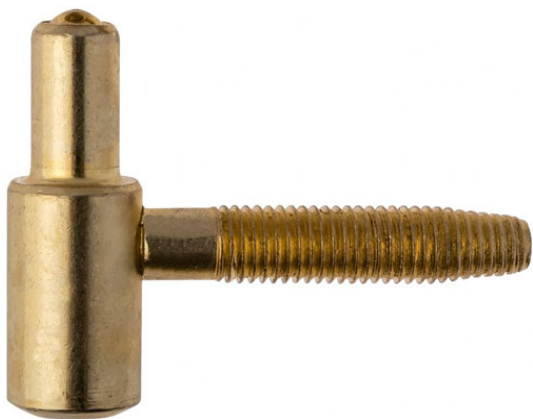

## Warianty produktu

Indeks	Cena
DOLNA CZĘŚĆ ZAWIASU OT 055 140 8,1x40mm MOSIĄDZOWANA CG0551400005	2,16 zł VAT 23%
DOLNA CZĘŚĆ ZAWIASU OT 055 140 8,1x40mm BRĄZOWIONA CG055140BN15	0,74 zł VAT 23%
DOLNA CZĘŚĆ ZAWIASU OT 055 140 8,1x40mm GALWANIZOWANA NA BIAŁO CG055140H008	1,37 zł VAT 23%
DOLNA CZĘŚĆ ZAWIASU OT 055 140 8,1x40mm NIKLOWANA CG055140N008	2,20 zł VAT 23%

## Opis produktu

Dolna część zawiasu OT 055 o średnicy 14 mm charakteryzuje się nowoczesnym, prostym oraz kompaktowym kształtem. Została wyposażona w jeden trzpień o długości 40 mm.

### Zastosowanie

Jest dedykowana do zastosowania wraz z górną częścią na drzwiach przylgowych wykonanych z drewna. Może zostać zamontowana zarówno w lewych, jak i w prawych skrzydłach drzwiowych.

### Wykończenie

Dolna część zawiasu OT 055 oznaczona symbolem CG0551400005 występuje w wykończeniu mosiądzowanym.