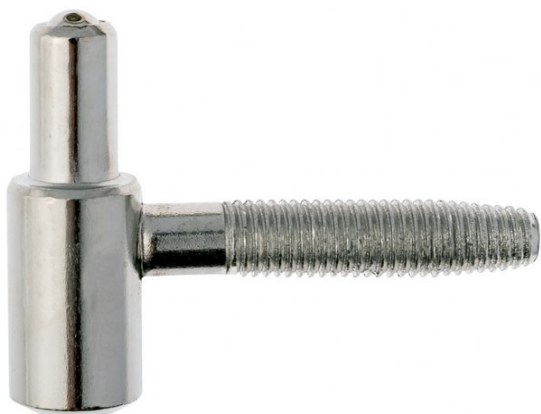

Indeks: CG055140N008

Producent:	Otlav
Wykończenie:	N0 - Niklowane
Średnica (mm):	Ø 14
Materiał drzwi:	Drewniane
Ilość trzpieni:	1
Rodzaj drzwi:	Z przylgą

Warianty produktu

Indeks	Cena
DOLNA CZĘŚĆ ZAWIASU OT 055 140 8,1x40mm NIKLOWANA CG055140N008	2,20 zł VAT 23%
DOLNA CZĘŚĆ ZAWIASU OT 055 140 8,1x40mm BRĄZOWIONA CG055140BN15	0,74 zł VAT 23%
DOLNA CZĘŚĆ ZAWIASU OT 055 140 8,1x40mm GALWANIZOWANA NA BIAŁO CG055140H008	1,37 zł VAT 23%
DOLNA CZĘŚĆ ZAWIASU OT 055 140 8,1x40mm MOSIĄDZOWANA CG055140O005	2,16 zł VAT 23%

Opis produktu

Dolna część zawiasu OT 055 o średnicy 14 mm charakteryzuje się nowoczesnym, prostym oraz kompaktowym kształtem. Została wyposażona w jeden trzpień o długości 40 mm.

Zastosowanie

Jest dedykowana do zastosowania wraz z górną częścią na drzwiach przylgowych wykonanych z drewna. Może zostać zamontowana zarówno w lewych, jak i w prawych skrzydłach drzwiowych.

Wykończenie

Dolna część zawiasu OT 055 oznaczona symbolem CG055140N008 występuje w wykończeniu niklowanym.

Marka

Otlav to włoska marka specjalizująca się w produkcji zawiasów do drzwi i do okien od ponad 50 lat. Produkcja odbywa się w jednej z najnowocześniejszych fabryk w Europie, a najważniejszymi cechami produkowanych zawiasów są ich wysoka jakość oraz funkcjonalność. Najwyższe standardy, którymi kieruje się Otlav dotyczą nie tylko samych produktów, ale także całej działalności firmy, szacunku dla pracowników oraz środowiska naturalnego.