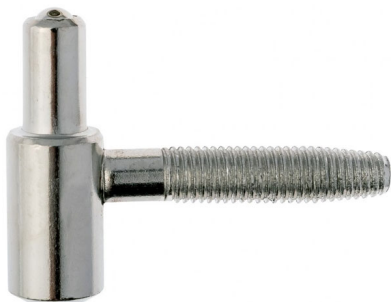

Indeks: CG055140N008

Producent:	Otlav
Wykończenie:	N0 - Niklowane
Średnica (mm):	Ø 14
Materiał drzwi:	Drewniane
Ilość trzpieni:	1
Rodzaj drzwi:	Z przylgą

Warianty produktu

Indeks	Cena
DOLNA CZĘŚĆ ZAWIASU OT 055 140 8,1x40mm NIKLOWANA CG055140N008	2,20 zł VAT 23%
DOLNA CZĘŚĆ ZAWIASU OT 055 140 8,1x40mm BRĄZOWIONA CG055140BN15	0,74 zł VAT 23%
DOLNA CZĘŚĆ ZAWIASU OT 055 140 8,1x40mm GALWANIZOWANA NA BIAŁO CG055140H008	1,37 zł VAT 23%
DOLNA CZĘŚĆ ZAWIASU OT 055 140 8,1x40mm MOSIĄDZOWANA CG055140O005	2,16 zł VAT 23%

Opis produktu

Dolna część zawiasu OT 055 o średnicy 14 mm charakteryzuje się nowoczesnym, prostym oraz kompaktowym kształtem. Została wyposażona w jeden trzpień o długości 40 mm. Występuje w wykończeniu niklowanym.

Dobór

Dolna część zawiasu OT 055 o średnicy 14 mm jest dedykowana do zastosowania wraz z górną częścią na drzwiach przylgowych wykonanych z drewna. Może zostać zamontowana zarówno w lewych, jak i w prawych skrzydłach drzwiowych.