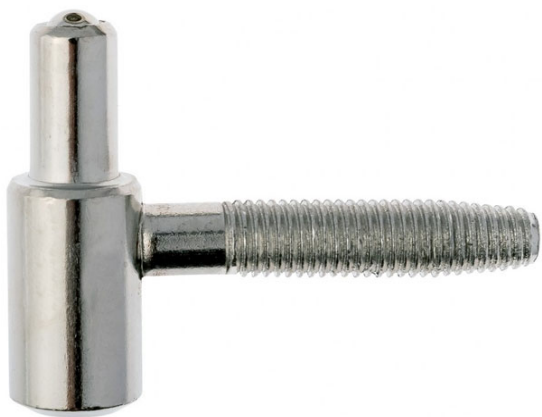

Indeks: CG055140N008

Producent:	Otlav
Wykończenie:	N0 - Niklowane
Średnica (mm):	Ø 14
Materiał drzwi:	Drewniane
Ilość trzpieni:	1
Rodzaj drzwi:	Z przylgą

Warianty produktu

Indeks	Cena
DOLNA CZĘŚĆ ZAWIASU OT 055 140 8,1x40mm NIKLOWANA CG055140N008	2,20 zł VAT 23%
DOLNA CZĘŚĆ ZAWIASU OT 055 140 8,1x40mm BRĄZOWIONA CG055140BN15	0,74 zł VAT 23%
DOLNA CZĘŚĆ ZAWIASU OT 055 140 8,1x40mm GALWANIZOWANA NA BIAŁO CG055140H008	1,37 zł VAT 23%
DOLNA CZĘŚĆ ZAWIASU OT 055 140 8,1x40mm MOSIĄDZOWANA CG055140O005	2,16 zł VAT 23%

Opis produktu

Dolna część zawiasu OT 055 o średnicy 14 mm charakteryzuje się nowoczesnym, prostym oraz kompaktowym kształtem. Została wyposażona w jeden trzpień o długości 40 mm.

Zastosowanie

Jest dedykowana do zastosowania wraz z górną częścią na drzwiach przylgowych wykonanych z drewna. Może zostać zamontowana zarówno w lewych, jak i w prawych skrzydłach drzwiowych.

Wykończenie

Dolna część zawiasu OT 055 oznaczona symbolem CG055140N008 występuje w wykończeniu niklowanym.

Marka

Otlav to włoska marka specjalizująca się w produkcji zawiasów do drzwi i do okien od ponad 50 lat. Produkcja odbywa się w jednej z najnowocześniejszych fabryk w Europie, a najważniejszymi cechami produkowanych zawiasów są ich wysoka jakość oraz funkcjonalność. Najwyższe standardy, którymi kieruje się Otlav dotyczą nie tylko samych produktów, ale także całej działalności firmy, szacunku dla pracowników oraz środowiska naturalnego.