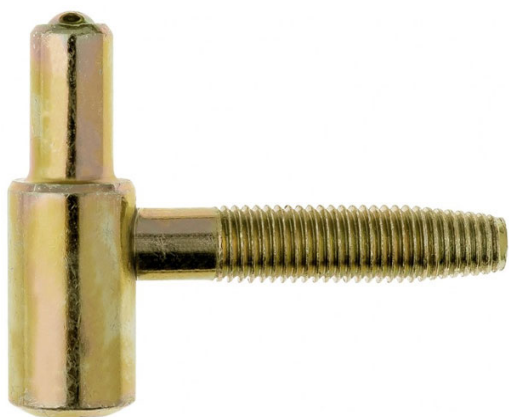

Produkt wycofany ze sprzedaży.

Karta produktu: **DOLNA CZĘŚĆ ZAWIASU OT 055 140 8,1x40mm GALWANIZOWANA NA ŻÓŁTO**

NOVET

Indeks: **OT-CG055-140H129**

Producent:	Otlav
Wykończenie:	H1 - Galwanizowane na żółto
Średnica (mm):	Ø 14
Materiał drzwi:	Drewniane
Ilość trzpieni:	1
Rodzaj drzwi:	Z przylgą

Warianty produktu

Indeks	Cena
DOLNA CZĘŚĆ ZAWIASU OT 055 140 8,1x40mm GALWANIZOWANA NA ŻÓŁTO OT-CG055-140H129	0,37 zł VAT 23%
DOLNA CZĘŚĆ ZAWIASU OT 055 140 8,1x40mm BRĄZOWIONA CG055140BN15	0,74 zł VAT 23%
DOLNA CZĘŚĆ ZAWIASU OT 055 140 8,1x40mm GALWANIZOWANA NA BIAŁO CG055140H008	1,37 zł VAT 23%
DOLNA CZĘŚĆ ZAWIASU OT 055 140 8,1x40mm NIKLOWANA CG055140N008	2,20 zł VAT 23%
DOLNA CZĘŚĆ ZAWIASU OT 055 140 8,1x40mm MOSIĄDZOWANA CG055140O005	2,16 zł VAT 23%

Opis produktu

Dolna część zawiasu OT 055 o średnicy 14 mm charakteryzuje się nowoczesnym, prostym oraz kompaktowym kształtem. Została wyposażona w jeden trzpień o długości 40 mm.

Zastosowanie

Jest dedykowana do zastosowania wraz z górną częścią na drzwiach przylgowych wykonanych z drewna. Może zostać zamontowana zarówno w lewych, jak i w prawych skrzydłach drzwiowych.

Wykończenie

Dolna część zawiasu OT 055 oznaczona symbolem OT-CG055-140H129 występuje w wykończeniu galwanizowanym na żółto.

Przedstawione informacje nie stanowią oferty handlowej w rozumieniu art.66 §1 Kodeksu Cywilnego. Ze względu na ciągle poszerzanie asortymentu niektóre informacje mogą być nieaktualne. NOVET Spółka z o.o. zastrzega sobie prawo do dokonywania zmian oraz poprawiania treści udostępnianych w serwisie www.novet.eu w każdym czasie i w dowolnym zakresie bez wcześniejszego powiadomienia użytkowników. Kolory mają charakter orientacyjny i ze względu na technologię reprodukcji mogą się one różnić od rzeczywistych kolorów produktu.