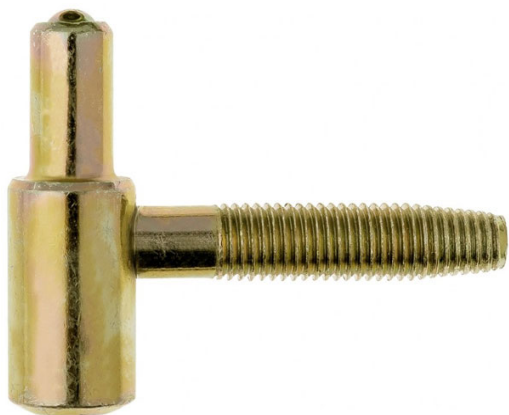

Produkt wycofany ze sprzedaży.

Karta produktu: DOLNA CZĘŚĆ ZAWIASU OT 055 140
8,1x40mm GALWANIZOWANA NA ŻÓŁTO

NOVET

Indeks: OT-CG055-140H129

Producent:	Otlav
Wykończenie:	H1 - Galwanizowane na żółto
Średnica (mm):	Ø 14
Materiał drzwi:	Drewniane
Ilość trzpieni:	1
Rodzaj drzwi:	Z przylgą

Warianty produktu

Indeks	Cena
DOLNA CZĘŚĆ ZAWIASU OT 055 140 8,1x40mm GALWANIZOWANA NA ŻÓŁTO OT-CG055-140H129	0,37 zł VAT 23%
DOLNA CZĘŚĆ ZAWIASU OT 055 140 8,1x40mm BRĄZOWIONA CG055140BN15	1,69 zł VAT 23%
DOLNA CZĘŚĆ ZAWIASU OT 055 140 8,1x40mm GALWANIZOWANA NA BIAŁO CG055140H008	1,37 zł VAT 23%
DOLNA CZĘŚĆ ZAWIASU OT 055 140 8,1x40mm NIKLOWANA CG055140N008	2,20 zł VAT 23%
DOLNA CZĘŚĆ ZAWIASU OT 055 140 8,1x40mm MOSIĄDZOWANA CG055140O005	2,16 zł VAT 23%

Opis produktu

Dolna część zawiasu OT 055 o średnicy 14 mm charakteryzuje się nowoczesnym, prostym oraz kompaktowym kształtem. Została wyposażona w jeden trzpień o długości 40 mm.

Zastosowanie

Jest dedykowana do zastosowania wraz z górną częścią na drzwiach przylgowych wykonanych z drewna. Może zostać zamontowana zarówno w lewych, jak i w prawych skrzydłach drzwiowych.

Wykończenie

Dolna część zawiasu OT 055 oznaczona symbolem OT-CG055-140H129 występuje w wykończeniu galwanizowanym na żółto.

Przedstawione informacje nie stanowią oferty handlowej w rozumieniu art.66 §1 Kodeksu Cywilnego. Ze względu na ciągle poszerzanie asortymentu niektóre informacje mogą być nieaktualne. NOVET Spółka z o.o. zastrzega sobie prawo do dokonywania zmian oraz poprawiania treści udostępnianych w serwisie www.novet.eu w każdym czasie i w dowolnym zakresie bez wcześniejszego powiadomienia użytkowników. Kolory mają charakter orientacyjny i ze względu na technologię reprodukcji mogą się one różnić od rzeczywistych kolorów produktu.