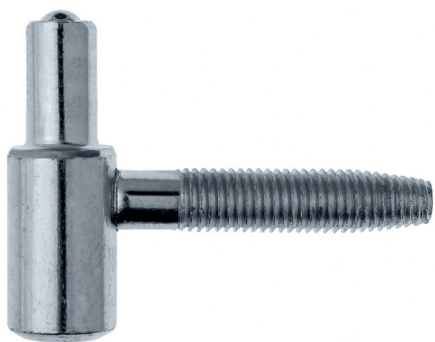

Indeks: CG055140H008

Producent:	Otlav
Wykończenie:	H0 - Galwanizowane na biało
Średnica (mm):	Ø 14
Materiał drzwi:	Drewniane
Ilość trzpieni:	1
Rodzaj drzwi:	Z przylgą

Warianty produktu

Indeks	Cena
DOLNA CZĘŚĆ ZAWIASU OT 055 140 8,1x40mm GALWANIZOWANA NA BIAŁO CG055140H008	1,37 zł VAT 23%
DOLNA CZĘŚĆ ZAWIASU OT 055 140 8,1x40mm BRĄZOWIONA CG055140BN15	0,74 zł VAT 23%
DOLNA CZĘŚĆ ZAWIASU OT 055 140 8,1x40mm NIKLOWANA CG055140N008	2,20 zł VAT 23%
DOLNA CZĘŚĆ ZAWIASU OT 055 140 8,1x40mm MOSIĄDZOWANA CG055140O005	2,16 zł VAT 23%

Opis produktu

Dolna część zawiasu OT 055 o średnicy 14 mm charakteryzuje się nowoczesnym, prostym oraz kompaktowym kształtem. Została wyposażona w jeden trzpień o długości 40 mm.

Zastosowanie

Jest dedykowana do zastosowania wraz z górną częścią na drzwiach przylgowych wykonanych z drewna. Może zostać zamontowana zarówno w lewych, jak i w prawych skrzydłach drzwiowych.

Wykończenie

Dolna część zawiasu OT 055 oznaczona symbolem CG055140H008 występuje w wykończeniu galwanizowanym na biało.

Marka

Otlav to włoska marka specjalizująca się w produkcji zawiasów do drzwi i do okien od ponad 50 lat. Produkcja odbywa się w jednej z najnowocześniejszych fabryk w Europie, a najważniejszymi cechami produkowanych zawiasów są ich wysoka jakość oraz funkcjonalność. Najwyższe standardy, którymi kieruje się Otlav dotyczą nie tylko samych produktów, ale także całej działalności firmy, szacunku dla pracowników oraz środowiska naturalnego.