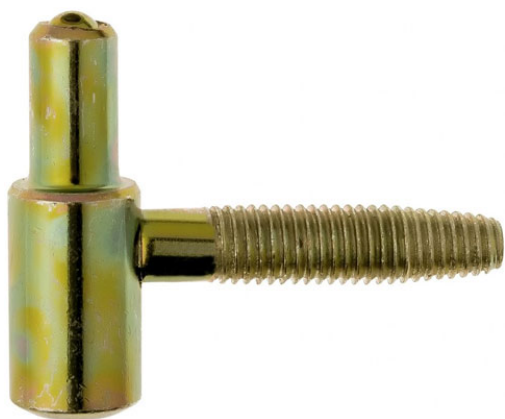

Warianty produktu

| Indeks | Cena |
|--|--------------------|
| DOLNA CZĘŚĆ ZAWIASU OT 055 130 7,6x35mm GALWANIZOWANA NA ŻÓŁTO CG055130H131 | 0,25 zł VAT 23% |
| DOLNA CZĘŚĆ ZAWIASU OT 055 130 7,6x35mm BRĄZOWIONA CG055130B012 | 0,12 zł VAT 23% |
| DOLNA CZĘŚĆ ZAWIASU OT 055 130 7,6x35mm BRĄZOWIONA CG055130BN12 | 0,37 zł VAT 23% |
| DOLNA CZĘŚĆ ZAWIASU OT 055 130 7,6x35mm GALWANIZOWANA NA BIAŁO CG055130H022 | 1,07 zł VAT 23% |
| DOLNA CZĘŚĆ ZAWIASU OT 055 130 7,6x35mm NIKLOWANA CG055130N005 | 0,74 zł VAT 23% |
| DOLNA CZĘŚĆ ZAWIASU OT 055 130 7,6x35mm MOSIĄDZOWANA CG055130O010 | 0,74 zł VAT 23% |

Opis produktu

Dolna część zawiasu OT 055 o średnicy 13 mm charakteryzuje się nowoczesnym, prostym oraz kompaktowym kształtem. Została wyposażona w jeden trzpień o długości 35 mm.

Zastosowanie

Jest dedykowana do zastosowania wraz z górną częścią na drzwiach przylgowych wykonanych z drewna. Może zostać zamontowana zarówno w lewych, jak i w prawych skrzydłach drzwiowych.

Wykończenie

Dolna część zawiasu OT 055 oznaczona symbolem CG055130H131 występuje w wykończeniu galwanizowanym na żółto.

Marka

Otlav to włoska marka specjalizująca się w produkcji zawiasów do drzwi i do okien od ponad 50 lat. Produkcja odbywa się w jednej z najnowocześniejszych fabryk w Europie, a najważniejszymi cechami produkowanych zawiasów są ich wysoka jakość oraz funkcjonalność. Najwyższe standardy, którymi kieruje się Otlav dotyczą nie tylko samych produktów, ale także całej działalności firmy, szacunku dla pracowników oraz środowiska naturalnego.