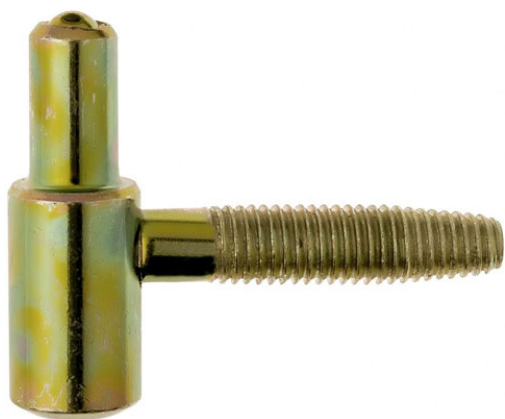

## Warianty produktu

Indeks	Cena
DOLNA CZĘŚĆ ZAWIASU OT 055 130 7,6x35mm GALWANIZOWANA NA ŻÓŁTO CG055130H131	0,43 zł VAT 23%
DOLNA CZĘŚĆ ZAWIASU OT 055 130 7,6x35mm BRĄZOWIONA CG055130B012	0,12 zł VAT 23%
DOLNA CZĘŚĆ ZAWIASU OT 055 130 7,6x35mm BRĄZOWIONA CG055130BN12	0,62 zł VAT 23%
DOLNA CZĘŚĆ ZAWIASU OT 055 130 7,6x35mm GALWANIZOWANA NA BIAŁO CG055130H022	1,07 zł VAT 23%
DOLNA CZĘŚĆ ZAWIASU OT 055 130 7,6x35mm NIKLOWANA CG055130N005	1,35 zł VAT 23%
DOLNA CZĘŚĆ ZAWIASU OT 055 130 7,6x35mm MOSIĄDZOWANA CG055130O010	1,54 zł VAT 23%

## Opis produktu

Dolna część zawiasu OT 055 o średnicy 13 mm charakteryzuje się nowoczesnym, prostym oraz kompaktowym kształtem. Została wyposażona w jeden trzpień o długości 35 mm.

### Zastosowanie

Jest dedykowana do zastosowania wraz z górną częścią na drzwiach przylgowych wykonanych z drewna. Może zostać zamontowana zarówno w lewych, jak i w prawych skrzydłach drzwiowych.

### Wykończenie

Dolna część zawiasu OT 055 oznaczona symbolem OT-CG055-130H131 występuje w wykończeniu galwanizowanym na żółto.