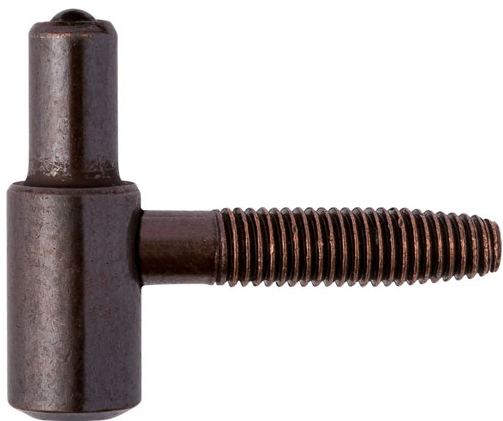

Indeks: CG055130B012

Producent:	Otlav
Wykończenie:	BO - Brązowane
Średnica (mm):	Ø 13
Materiał drzwi:	Drewniane
Ilość trzpieni:	1
Rodzaj drzwi:	Z przylgą

Warianty produktu

Indeks	Cena
DOLNA CZĘŚĆ ZAWIASU OT 055 130 7,6x35mm BRĄZOWIONA CG055130B012	0,12 zł VAT 23%
DOLNA CZĘŚĆ ZAWIASU OT 055 130 7,6x35mm BRĄZOWIONA CG055130BN12	0,62 zł VAT 23%
DOLNA CZĘŚĆ ZAWIASU OT 055 130 7,6x35mm GALWANIZOWANA NA BIAŁO CG055130H022	1,07 zł VAT 23%
DOLNA CZĘŚĆ ZAWIASU OT 055 130 7,6x35mm GALWANIZOWANA NA ŻÓŁTO CG055130H131	0,43 zł VAT 23%
DOLNA CZĘŚĆ ZAWIASU OT 055 130 7,6x35mm NIKLOWANA CG055130N005	1,35 zł VAT 23%
DOLNA CZĘŚĆ ZAWIASU OT 055 130 7,6x35mm MOSIĄDZOWANA CG055130O010	1,54 zł VAT 23%

Opis produktu

Dolna część zawiasu OT 055 o średnicy 13 mm charakteryzuje się nowoczesnym, prostym oraz kompaktowym kształtem. Została wyposażona w jeden trzpień o długości 35 mm.

Zastosowanie

Jest dedykowana do zastosowania wraz z górną częścią na drzwiach przylgowych wykonanych z drewna. Może zostać zamontowana zarówno w lewych, jak i w prawych skrzydłach drzwiowych.

Wykończenie

Dolna część zawiasu OT 055 oznaczona symbolem CG055130B012 występuje w wykończeniu brązowym.

Marka

Otlav to uznana europejska marka specjalizująca się w produkcji zawiasów do drzwi i do okien od ponad 50 lat. Produkcja odbywa się w jednej z najnowocześniejszych fabryk w Europie, a najważniejszymi cechami produkowanych zawiasów są ich wysoka jakość oraz funkcjonalność. Najwyższe standardy, którymi kieruje się Otlav dotyczą nie tylko samych produktów, ale także całej działalności firmy, szacunku dla pracowników oraz środowiska naturalnego.