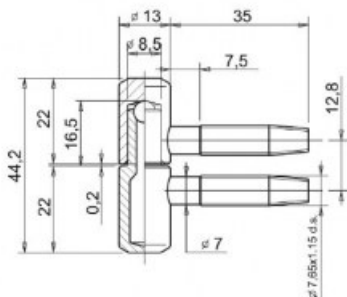

Indeks: CG055130B012

Producent:	Otlav
Wykończenie:	BO - Brązowane
Średnica (mm):	Ø 13
Materiał drzwi:	Drewniane
Ilość trzpieni:	1
Rodzaj drzwi:	Z przylgą

Warianty produktu

Indeks	Cena
DOLNA CZĘŚĆ ZAWIASU OT 055 130 7,6x35mm BRĄZOWIONA CG055130B012	0,12 zł VAT 23%
DOLNA CZĘŚĆ ZAWIASU OT 055 130 7,6x35mm BRĄZOWIONA CG055130BN12	0,62 zł VAT 23%
DOLNA CZĘŚĆ ZAWIASU OT 055 130 7,6x35mm GALWANIZOWANA NA BIAŁO CG055130H022	1,07 zł VAT 23%
DOLNA CZĘŚĆ ZAWIASU OT 055 130 7,6x35mm GALWANIZOWANA NA ŻÓŁTO CG055130H131	0,43 zł VAT 23%
DOLNA CZĘŚĆ ZAWIASU OT 055 130 7,6x35mm NIKLOWANA CG055130N005	1,35 zł VAT 23%
DOLNA CZĘŚĆ ZAWIASU OT 055 130 7,6x35mm MOSIĄDZOWANA CG055130O010	1,54 zł VAT 23%

Opis produktu

Dolna część zawiasu OT 055 o średnicy 13 mm charakteryzuje się nowoczesnym, prostym oraz kompaktowym kształtem. Została wyposażona w jeden trzpień o długości 35 mm.

Zastosowanie

Jest dedykowana do zastosowania wraz z górną częścią na drzwiach przylgowych wykonanych z drewna. Może zostać zamontowana zarówno w lewych, jak i w prawych skrzydłach drzwiowych.