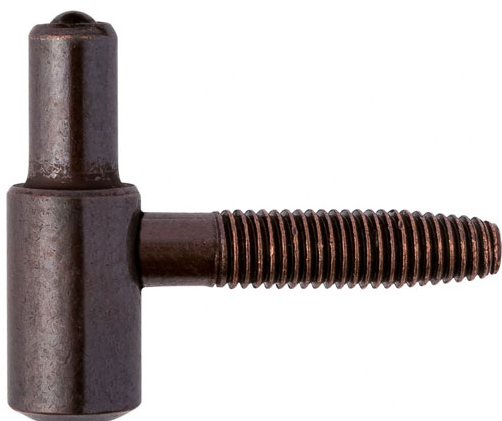

Indeks: CG055130B012

Producent:	Otlav
Wykończenie:	BO - Brązowane
Średnica (mm):	Ø 13
Materiał drzwi:	Drewniane
Ilość trzpieni:	1
Rodzaj drzwi:	Z przylgą

Warianty produktu

Indeks	Cena
DOLNA CZĘŚĆ ZAWIASU OT 055 130 7,6x35mm BRĄZOWIONA CG055130B012	0,12 zł VAT 23%
DOLNA CZĘŚĆ ZAWIASU OT 055 130 7,6x35mm BRĄZOWIONA CG055130BN12	0,37 zł VAT 23%
DOLNA CZĘŚĆ ZAWIASU OT 055 130 7,6x35mm GALWANIZOWANA NA BIAŁO CG055130H022	1,07 zł VAT 23%
DOLNA CZĘŚĆ ZAWIASU OT 055 130 7,6x35mm GALWANIZOWANA NA ŻÓŁTO CG055130H131	0,25 zł VAT 23%
DOLNA CZĘŚĆ ZAWIASU OT 055 130 7,6x35mm NIKLOWANA CG055130N005	0,74 zł VAT 23%
DOLNA CZĘŚĆ ZAWIASU OT 055 130 7,6x35mm MOSIĄDZOWANA CG055130O010	0,74 zł VAT 23%

Opis produktu

Dolna część zawiasu OT 055 o średnicy 13 mm charakteryzuje się nowoczesnym, prostym oraz kompaktowym kształtem. Została wyposażona w jeden trzpień o długości 35 mm.

Zastosowanie

Jest dedykowana do zastosowania wraz z górną częścią na drzwiach przylgowych wykonanych z drewna. Może zostać zamontowana zarówno w lewych, jak i w prawych skrzydłach drzwiowych.

Wykończenie

Dolna część zawiasu OT 055 oznaczona symbolem CG055130B012 występuje w wykończeniu brązowym.

Marka

Otlav to włoska marka specjalizująca się w produkcji zawiasów do drzwi i do okien od ponad 50 lat. Produkcja odbywa się w jednej z najnowocześniejszych fabryk w Europie, a najważniejszymi cechami produkowanych zawiasów są ich wysoka jakość oraz funkcjonalność. Najwyższe standardy, którymi kieruje się Otlav dotyczą nie tylko samych produktów, ale także całej działalności firmy, szacunku dla pracowników oraz środowiska naturalnego.