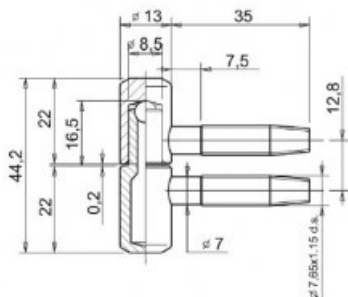

Indeks: CG055130B012

Producent:	Otlav
Wykończenie:	BO - Brązowane
Średnica (mm):	Ø 13
Materiał drzwi:	Drewniane
Ilość trzpieni:	1
Rodzaj drzwi:	Z przylgą

Warianty produktu

Indeks	Cena
DOLNA CZĘŚĆ ZAWIASU OT 055 130 7,6x35mm BRĄZOWIONA CG055130B012	0,12 zł VAT 23%
DOLNA CZĘŚĆ ZAWIASU OT 055 130 7,6x35mm BRĄZOWIONA CG055130BN12	0,37 zł VAT 23%
DOLNA CZĘŚĆ ZAWIASU OT 055 130 7,6x35mm GALWANIZOWANA NA BIAŁO CG055130H022	1,07 zł VAT 23%
DOLNA CZĘŚĆ ZAWIASU OT 055 130 7,6x35mm GALWANIZOWANA NA ŻÓŁTO CG055130H131	0,25 zł VAT 23%
DOLNA CZĘŚĆ ZAWIASU OT 055 130 7,6x35mm NIKLOWANA CG055130N005	0,74 zł VAT 23%
DOLNA CZĘŚĆ ZAWIASU OT 055 130 7,6x35mm MOSIĄDZOWANA CG055130O010	0,74 zł VAT 23%

Opis produktu

Dolna część zawiasu OT 055 o średnicy 13 mm charakteryzuje się nowoczesnym, prostym oraz kompaktowym kształtem. Została wyposażona w jeden trzpień o długości 35 mm.

Zastosowanie

Jest dedykowana do zastosowania wraz z górną częścią na drzwiach przylgowych wykonanych z drewna. Może zostać zamontowana zarówno w lewych, jak i w prawych skrzydłach drzwiowych.