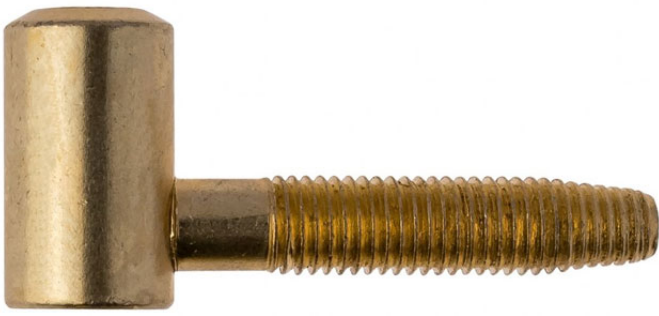

Indeks: CF055140007

Producent:	Otlav
Wykończenie:	N0 - Niklowane
Średnica (mm):	Ø 14
Materiał drzwi:	Drewniane
Ilość trzpieni:	1
Rodzaj drzwi:	Z przylgą
Materiał ościeżnicy:	Drewniana

Warianty produktu

Indeks	Cena
GÓRNA CZĘŚĆ ZAWIASU OT 055 140 8,1x40mm MOSIĄDZOWANA CF055140007	1,62 zł VAT 23%
GÓRNA CZĘŚĆ ZAWIASU OT 055 140 8,1x40mm BRĄZOWIONA CF055140BN15	0,62 zł VAT 23%
GÓRNA CZĘŚĆ ZAWIASU OT 055 140 8,1x40mm GALWANIZOWANA NA BIAŁO CF055140H010	1,09 zł VAT 23%
GÓRNA CZĘŚĆ ZAWIASU OT 055 140 8,1x40mm NIKLOWANA CF055140N004	1,94 zł VAT 23%

Opis produktu

Górna część zawiasu OT 055 o średnicy 14 mm charakteryzuje się nowoczesnym, prostym oraz kompaktowym kształtem. Została wyposażona w jeden trzpień o długości 40 mm.

Zastosowanie

Jest dedykowana do zastosowania wraz z dolną częścią na drzwiach przylgowych wykonanych z drewna. Może zostać zamontowana zarówno w lewych, jak i w prawych skrzydłach drzwiowych o maksymalnej wadze 60 kg.

Wykończenie

Górna część zawiasu OT 055 oznaczona symbolem CF055140007 występuje w wykończeniu mosiądzowanym.

Marka

Otlav to włoska marka specjalizująca się w produkcji zawiasów do drzwi i do okien od ponad 50 lat. Produkcja odbywa się w jednej z najnowocześniejszych fabryk w Europie, a najważniejszymi cechami produkowanych zawiasów są ich wysoka jakość oraz funkcjonalność. Najwyższe standardy, którymi kieruje się Otlav dotyczą nie tylko samych produktów, ale także całej działalności firmy, szacunku dla pracowników oraz środowiska naturalnego.