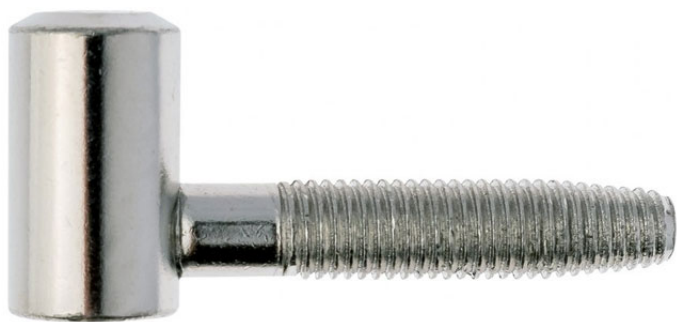

Indeks: CF055140N004

Producent:	Otlav
Wykończenie:	N0 - Niklowane
Średnica (mm):	Ø 14
Materiał drzwi:	Drewniane
Ilość trzpieni:	1
Rodzaj drzwi:	Z przylgą
Materiał ościeżnicy:	Drewniana

Warianty produktu

Indeks	Cena
GÓRNA CZĘŚĆ ZAWIASU OT 055 140 8,1x40mm NIKLOWANA CF055140N004	1,94 zł VAT 23%
GÓRNA CZĘŚĆ ZAWIASU OT 055 140 8,1x40mm BRĄZOWIONA CF055140BN15	1,50 zł VAT 23%
GÓRNA CZĘŚĆ ZAWIASU OT 055 140 8,1x40mm GALWANIZOWANA NA BIAŁO CF055140H010	1,09 zł VAT 23%
GÓRNA CZĘŚĆ ZAWIASU OT 055 140 8,1x40mm MOSIĄDZOWANA CF055140O007	1,62 zł VAT 23%

Opis produktu

Górna część zawiasu OT 055 o średnicy 14 mm charakteryzuje się nowoczesnym, prostym oraz kompaktowym kształtem. Została wyposażona w jeden trzpień o długości 40 mm.

Zastosowanie

Jest dedykowana do zastosowania wraz z dolną częścią na drzwiach przylgowych wykonanych z drewna. Może zostać zamontowana zarówno w lewych, jak i w prawych skrzydłach drzwiowych o maksymalnej wadze 60 kg.

Wykończenie

Górna część zawiasu OT 055 oznaczona symbolem CF055140N004 występuje w wykończeniu niklowanym.

Marka

Otlav to uznana europejska marka specjalizująca się w produkcji zawiasów do drzwi i do okien od ponad 50 lat. Produkcja odbywa się w jednej z najnowocześniejszych fabryk w Europie, a najważniejszymi cechami produkowanych zawiasów są ich wysoka jakość oraz funkcjonalność. Najwyższe standardy, którymi kieruje się Otlav dotyczą nie tylko samych produktów, ale także całej działalności firmy, szacunku dla pracowników oraz środowiska naturalnego.