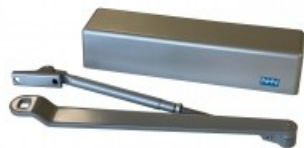

Indeks: 82TC-005

Producent:	NHN
Wykończenie:	Srebrne
Siła zamykania (N):	2-4
Ciężar drzwi (kg):	40

Warianty produktu

Indeks	Cena
ZAMYKACZ DRZWIOWY TYP 82 DO 40 KG SREBRNY 82TC-005	24,60 zł VAT 23%
ZAMYKACZ DRZWIOWY TYP 82 DO 45 KG SREBRNY 82KM-005	61,50 zł VAT 23%

Opis produktu

Zamykacz drzwiowy typ 82

- Zamykacz drzwiowy ramieniowy bez blokady otwarcia.
- Siła zamykania wg EN 1154: 2 / 3 / 4.
- Odpowiedni do drzwi lewych / prawych o maksymalnej wadze 40 kg.
- Trzy strefy zamykania drzwi: zamykanie / domknięcie / zamknięcie.
- Dzięki termicznemu kompensatorowi zapewnia stałą prędkość zamykania.
- Dostępny w wykończeniu w kolorze srebrnym.