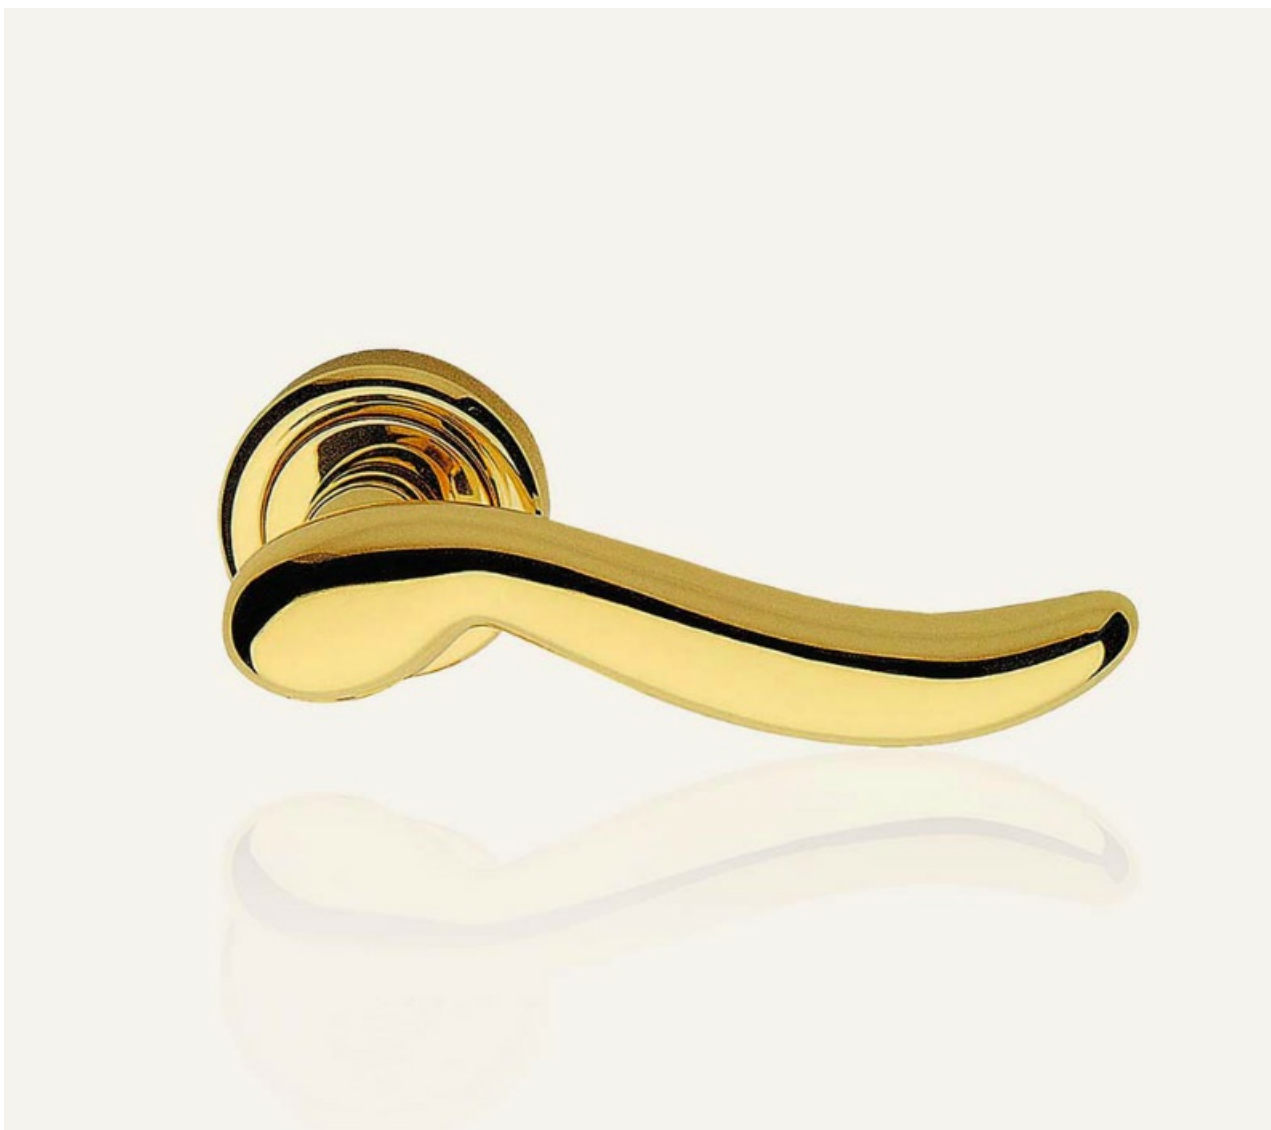

Indeks: **810RO-103-NS**
Kod EAN: **8032731090779**

Producent:	Linea Cali
Wykończenie:	NS - nikiowane matowe
Materiał:	Mosiądz
Wymiar szyldu (mm):	Ø 50
Sposób montażu:	Na śruby i wkręty
Sprężyna powrotna:	Tak
Trzpień Ø (mm):	Ø 8
Otwór w szyldzie:	Brak
Strona otwierania:	Uniwersalna

Opis produktu

Mosiężna klamka dekoracyjna z kolekcji Classic z dużym wyborem wykończeń.

Klasyczna forma

Ten model posiada uniwersalną formę, która przyciąga wzrok swoimi opływowymi kształtami.

Przedstawione informacje nie stanowią oferty handlowej w rozumieniu art.66 §1 Kodeksu Cywilnego. Ze względu na ciągłe poszerzanie asortymentu niektóre informacje mogą być nieaktualne. NOVET Spółka z o.o. zastrzega sobie prawo do dokonywania zmian oraz poprawiania treści udostępnianych w serwisie www.novet.eu w każdym czasie i w dowolnym zakresie bez wcześniejszego powiadomienia użytkowników. Kolory mają charakter orientacyjny i ze względu na technologię reprodukcji mogą się one różnić od rzeczywistych kolorów produktu.

Inspiracją do zaprojektowania tego modelu klamki stała się sylwetka syreny o imieniu Partenope, która pochodzi z mitologii greckiej. Według XIX-wiecznej wersji mitu, dzięki Partenope narodził się antyczny Neapol.

Oprócz wyjątkowej estetyki, rękojeść Sirena jest również wyjątkowo funkcjonalna. Zaokrąglone, wygładzone brzożgi i krawędzie zapewniają szczególną wygodę podczas korzystania.

Zastosowanie

Przedstawione informacje nie stanowią oferty handlowej w rozumieniu art.66 §1 Kodeksu Cywilnego. Ze względu na ciągle poszerzanie asortymentu niektóre informacje mogą być nieaktualne. NOVET Spółka z o.o. zastrzega sobie prawo do dokonywania zmian oraz poprawiania treści udostępnianych w serwisie www.novet.eu w każdym czasie i w dowolnym zakresie bez wcześniejszego powiadomienia użytkowników. Kolory mają charakter orientacyjny i ze względu na technologię reprodukcji mogą się one różnić od rzeczywistych kolorów produktu.