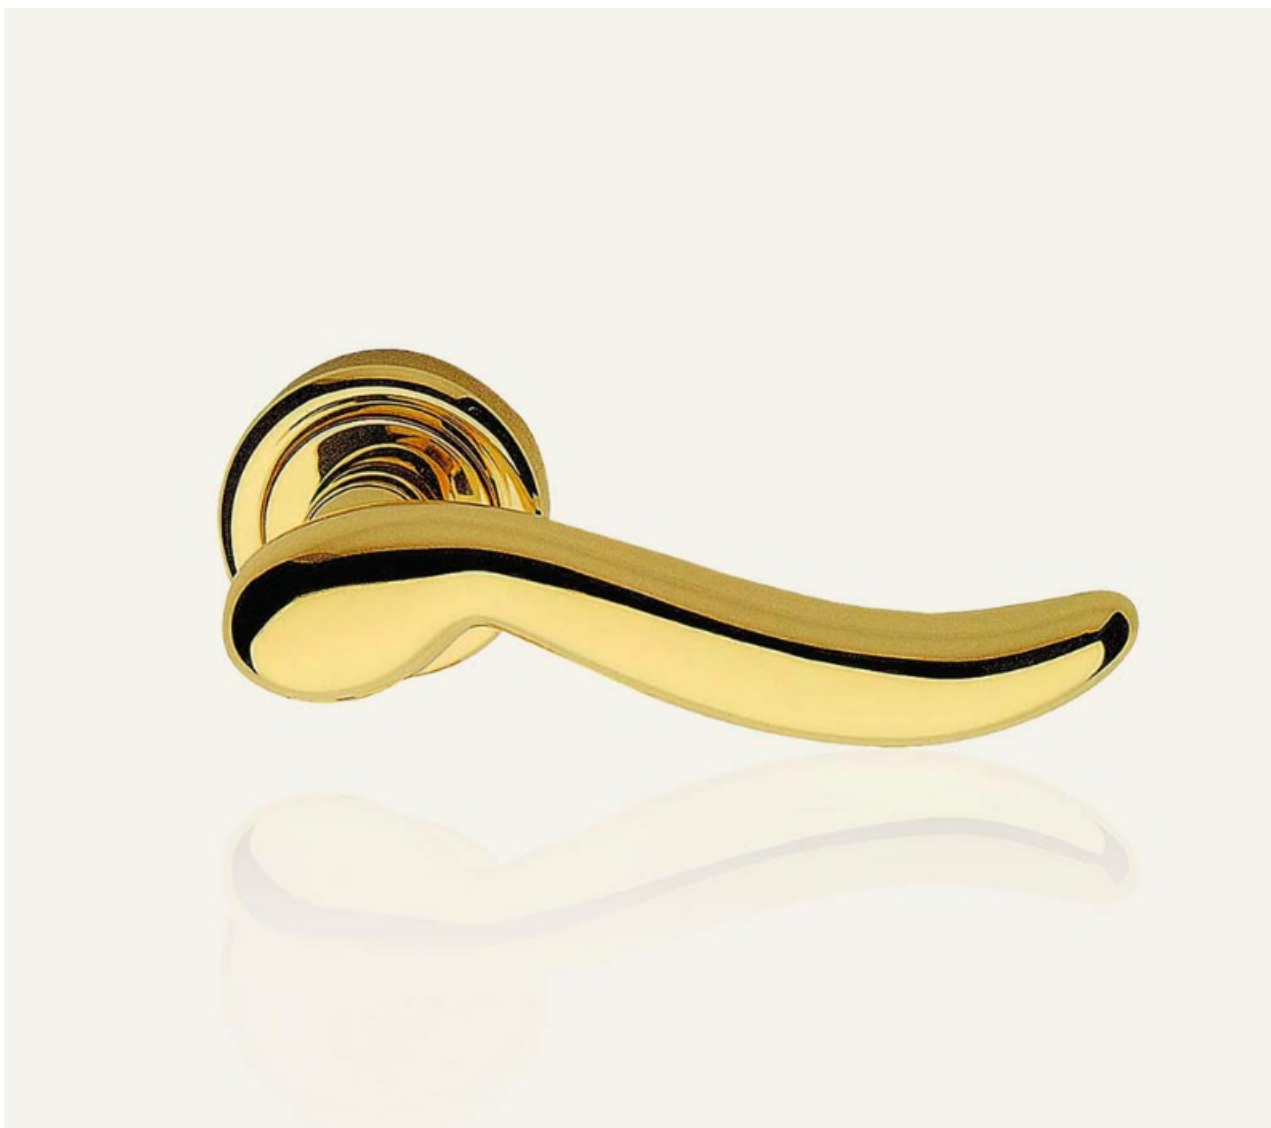

Indeks: **810RO-103-NS**
Kod EAN: **8032731090779**

Producent:	Linea Cali
Wykończenie:	NS - nikiowane matowe
Materiał:	Mosiądz
Wymiar szyldu (mm):	Ø 50
Sposób montażu:	Na śruby i wkręty
Sprężyna powrotna:	Tak
Trzpień Ø (mm):	Ø 8
Otwór w szyldzie:	Brak
Strona otwierania:	Uniwersalna

Opis produktu

Mosiężna klamka dekoracyjna z kolekcji Classic z dużym wyborem wykończeń.

Klasyczna forma

Ten model posiada uniwersalną formę, która przyciąga wzrok swoimi opływowymi kształtami.

Przedstawione informacje nie stanowią oferty handlowej w rozumieniu art.66 §1 Kodeksu Cywilnego. Ze względu na ciągle poszerzanie asortymentu niektóre informacje mogą być nieaktualne. NOVET Spółka z o.o. zastrzega sobie prawo do dokonywania zmian oraz poprawiania treści udostępnianych w serwisie www.novet.eu w każdym czasie i w dowolnym zakresie bez wcześniejszego powiadomienia użytkowników. Kolory mają charakter orientacyjny i ze względu na technologię reprodukcji mogą się one różnić od rzeczywistych kolorów produktu.

Inspiracją do zaprojektowania tego modelu klamki stała się sylwetka syreny o imieniu Partenope, która pochodzi z mitologii greckiej. Według XIX-wiecznej wersji mitu, dzięki Partenope narodził się antyczny Neapol.

Oprócz wyjątkowej estetyki, rękojeść Sirena jest również wyjątkowo funkcjonalna. Zaokrąglone, wygładzone brzożgi i krawędzie zapewniają szczególną wygodę podczas korzystania.

Zastosowanie

Przedstawione informacje nie stanowią oferty handlowej w rozumieniu art.66 §1 Kodeksu Cywilnego. Ze względu na ciągle poszerzanie asortymentu niektóre informacje mogą być nieaktualne. NOVET Spółka z o.o. zastrzega sobie prawo do dokonywania zmian oraz poprawiania treści udostępnianych w serwisie www.novet.eu w każdym czasie i w dowolnym zakresie bez wcześniejszego powiadomienia użytkowników. Kolory mają charakter orientacyjny i ze względu na technologię reprodukcji mogą się one różnić od rzeczywistych kolorów produktu.