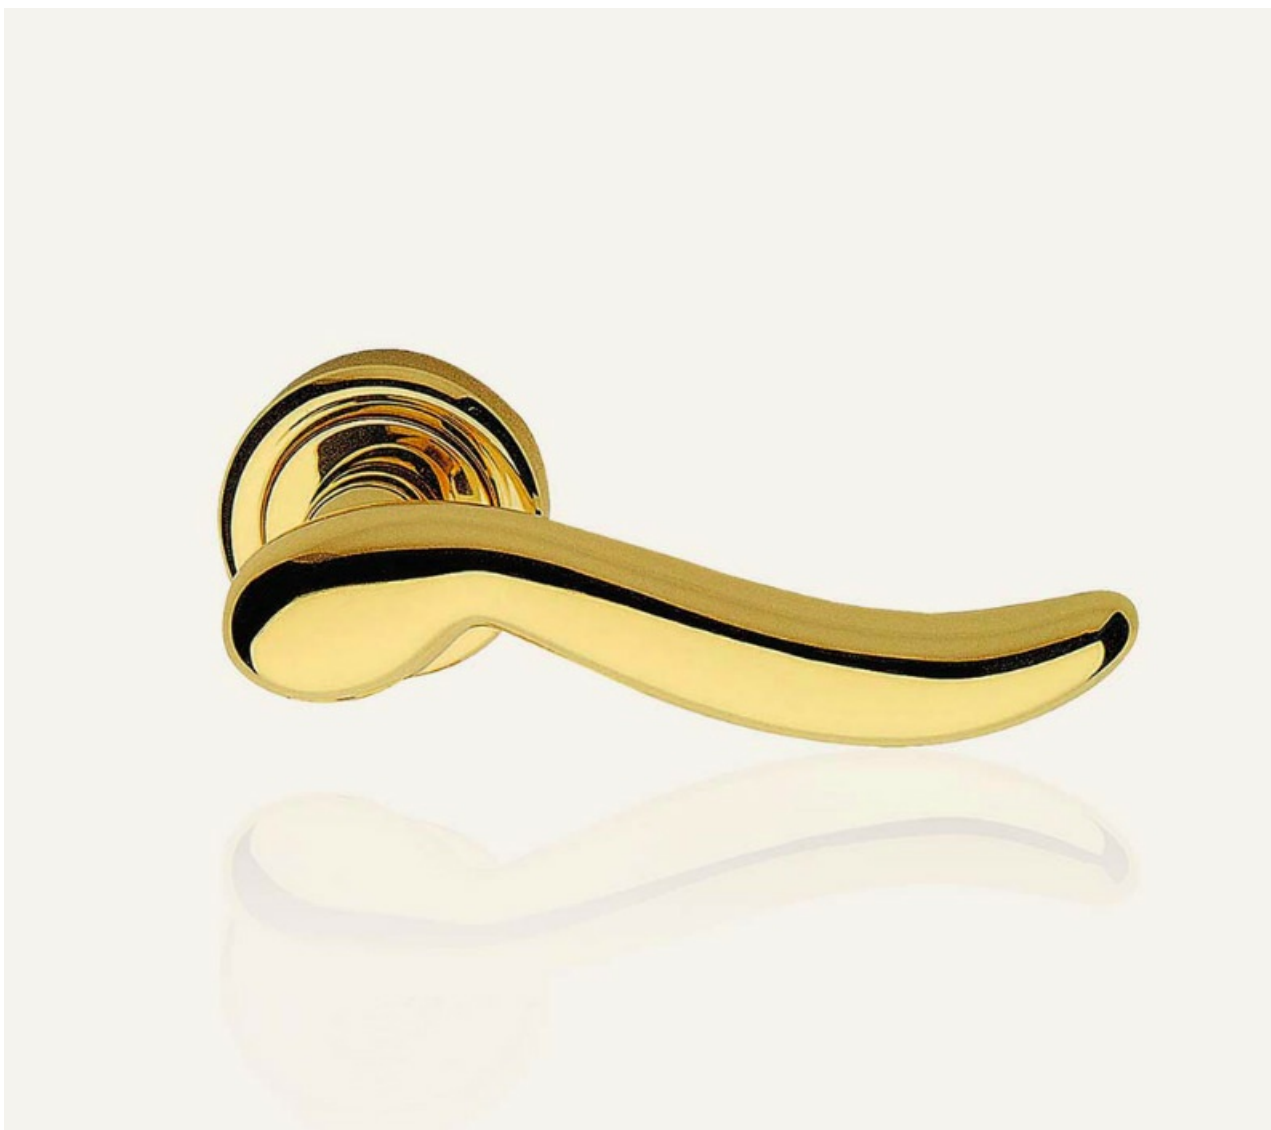

Zastosowanie

Przedstawione informacje nie stanowią oferty handlowej w rozumieniu art.66 §1 Kodeksu Cywilnego. Ze względu na ciągle poszerzanie asortymentu niektóre informacje mogą być nieaktualne. NOVET Spółka z o.o. zastrzega sobie prawo do dokonywania zmian oraz poprawiania treści udostępnianych w serwisie www.novet.eu w każdym czasie i w dowolnym zakresie bez wcześniejszego powiadomienia użytkowników. Kolory mają charakter orientacyjny i ze względu na technologię reprodukcji mogą się one różnić od rzeczywistych kolorów produktu.