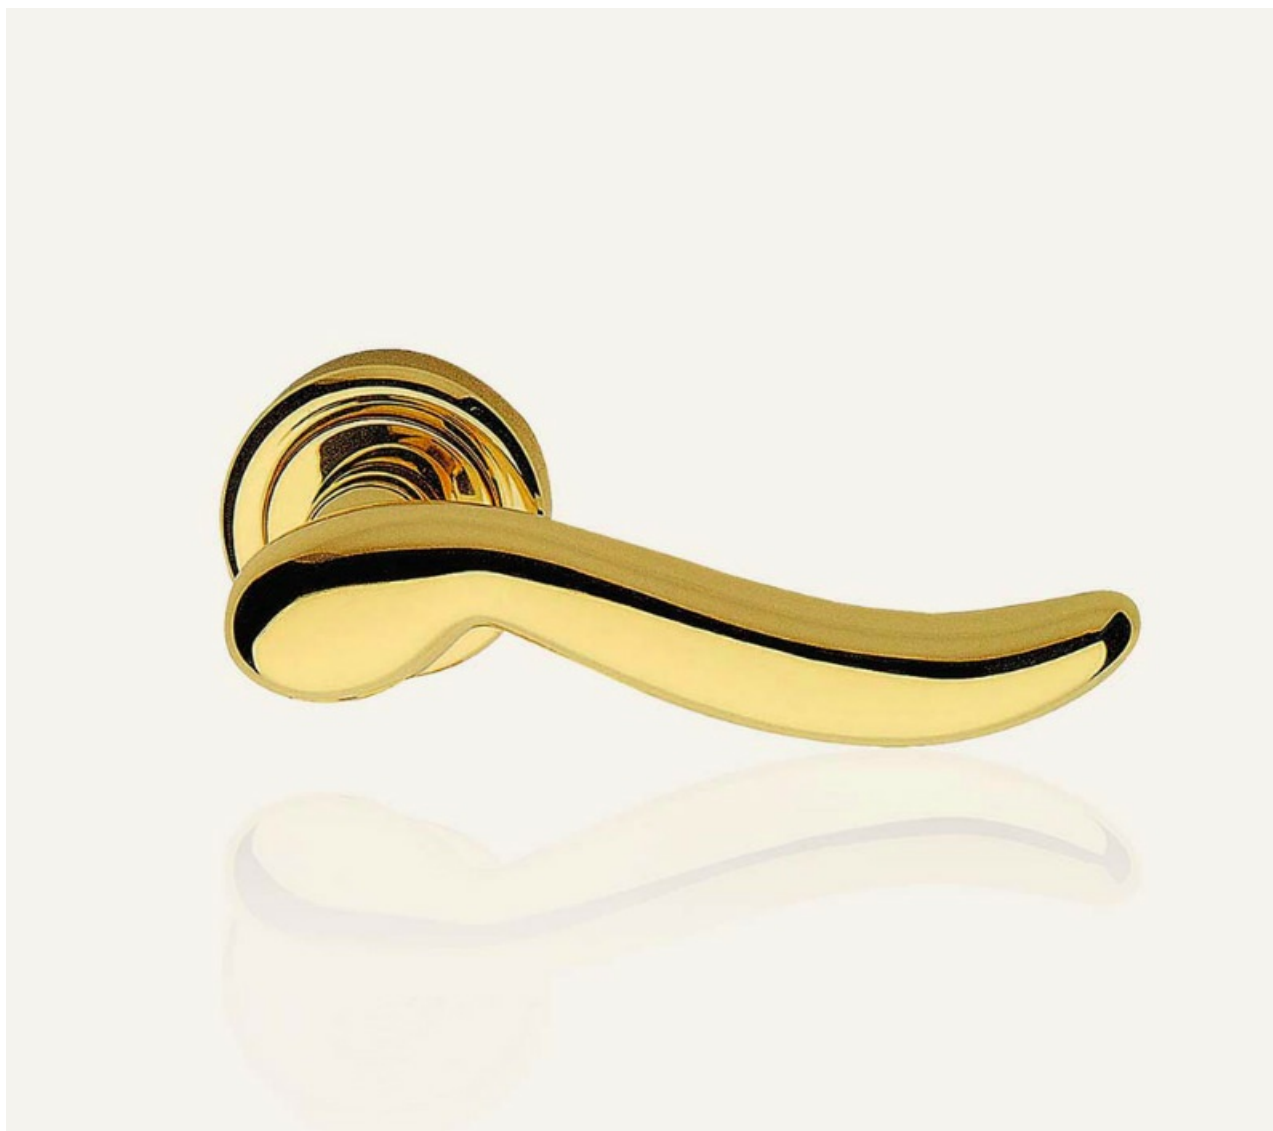

Zastosowanie

Klamka Sirena to idealna propozycja dla wnętrz o klasycznym wystroju, które potrzebują wyjątkowych dodatków.

Przedstawione informacje nie stanowią oferty handlowej w rozumieniu art.66 §1 Kodeksu Cywilnego. Ze względu na ciągle poszerzanie asortymentu niektóre informacje mogą być nieaktualne. NOVET Spółka z o.o. zastrzega sobie prawo do dokonywania zmian oraz poprawiania treści udostępnianych w serwisie www.novet.eu w każdym czasie i w dowolnym zakresie bez wcześniejszego powiadomienia użytkowników. Kolory mają charakter orientacyjny i ze względu na technologię reprodukcji mogą się one różnić od rzeczywistych kolorów produktu.