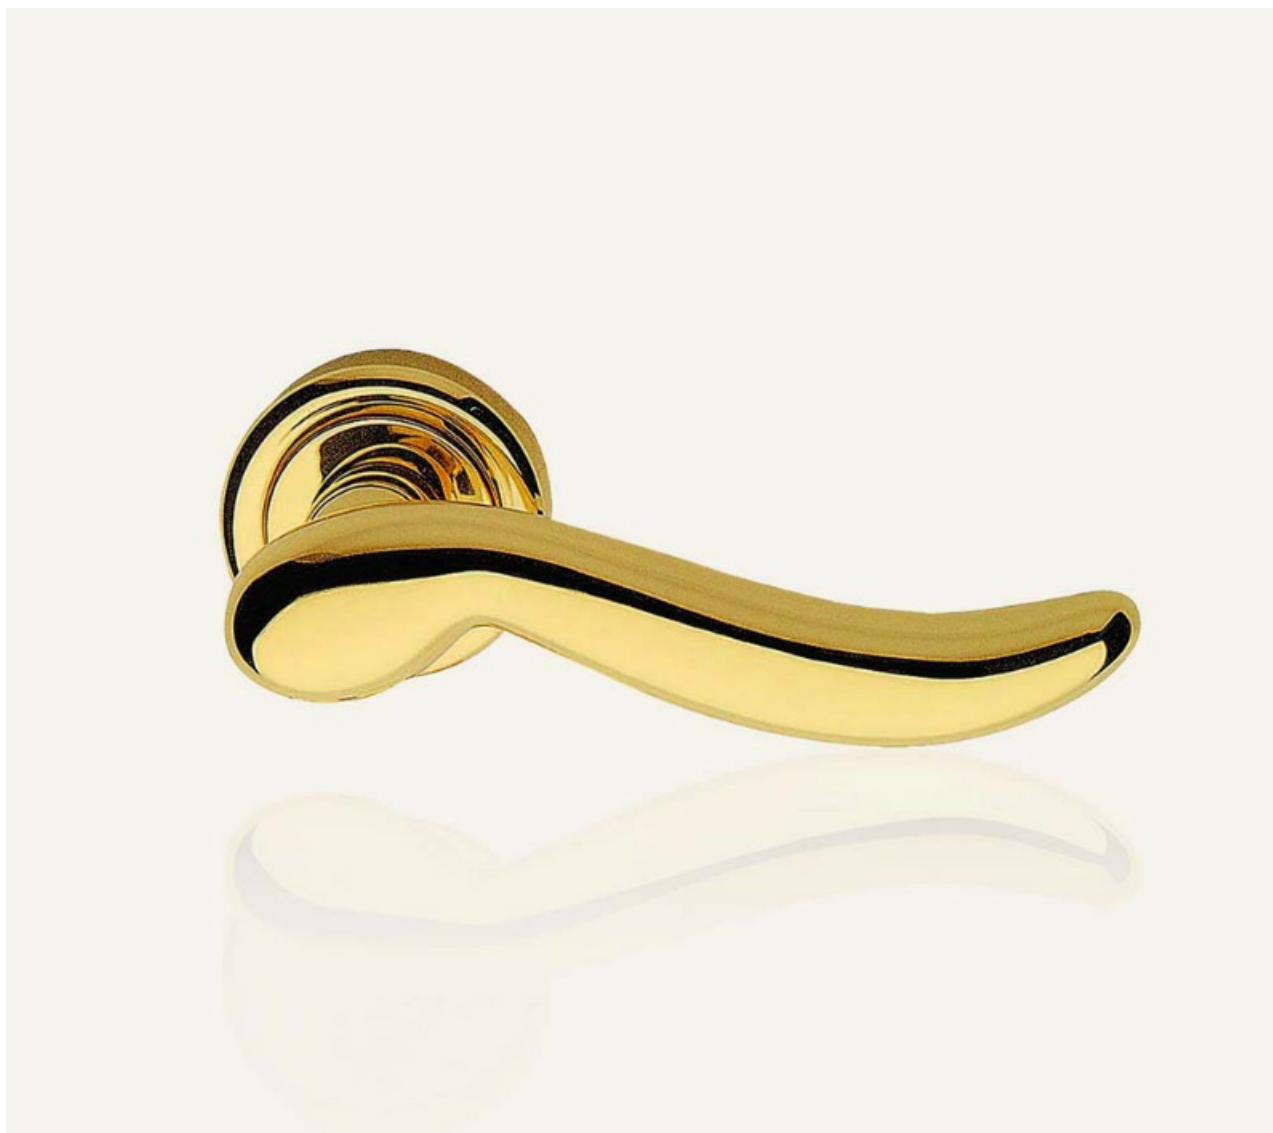

Zastosowanie

Klamka Sirena to idealna propozycja dla wnętrz o klasycznym wystroju, które potrzebują wyjątkowych dodatków.

Przedstawione informacje nie stanowią oferty handlowej w rozumieniu art.66 §1 Kodeksu Cywilnego. Ze względu na ciągle poszerzanie asortymentu niektóre informacje mogą być nieaktualne. NOVET Spółka z o.o. zastrzega sobie prawo do dokonywania zmian oraz poprawiania treści udostępnianych w serwisie www.novet.eu w każdym czasie i w dowolnym zakresie bez wcześniejszego powiadomienia użytkowników. Kolory mają charakter orientacyjny i ze względu na technologię reprodukcji mogą się one różnić od rzeczywistych kolorów produktu.